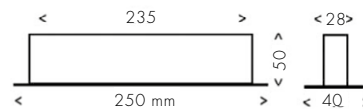

ÉVAC.  
PICTO. 110 MM

ÉVAC.  
PICTO. 80 MM

AMBIANCE

ENCASTRÉ  
PLAFOND

(découpe = 240 x 30)

(découpe = 240 x 30)

(découpe = 240 x 30)

APPLIQUE  
PLAFOND