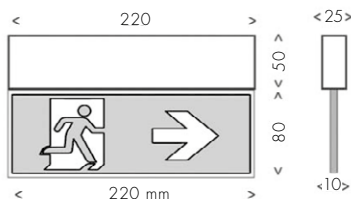

ÉVAC.  
PICTO. 110 MM

ÉVAC.  
PICTO. 80 MM

AMBIANCE

ENCASTRÉ  
PLAFOND

(découpe = 240 x 30)

(découpe = 240 x 30)

(découpe = 240 x 30)

APPLIQUE  
PLAFOND