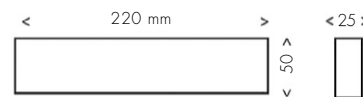

APPLIQUE
MURALE