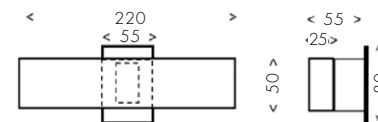

PATÈRE
MURALE