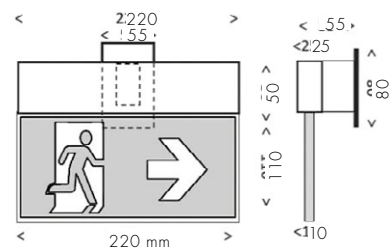

PATÈRE
MURALE