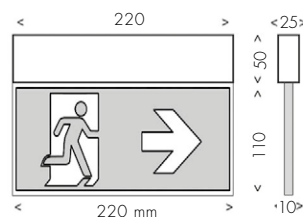

APPLIQUE
MURALE