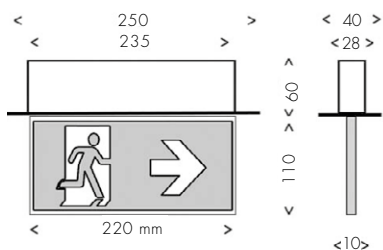

ÉVAC.  
PICTO. 110 MM

ÉVAC.  
PICTO. 80 MM

AMBIANCE

ENCASTRÉ  
PLAFOND

(découpe = 240 x 30)

(découpe = 240 x 30)

(découpe = 240 x 30)

APPLIQUE  
PLAFOND