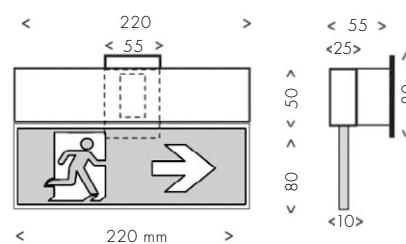

PATÈRE
MURALE