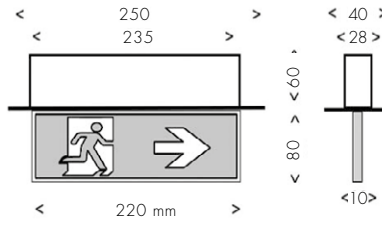

ÉVAC.  
PICTO. 110 MM

ÉVAC.  
PICTO. 80 MM

AMBIANCE

ENCASTRÉ  
PLAFOND

(découpe = 240 x 30)

(découpe = 240 x 30)

(découpe = 240 x 30)

APPLIQUE  
PLAFOND