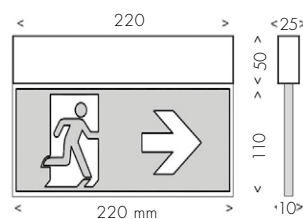

ÉVAC.  
PICTO. 110 MM

ÉVAC.  
PICTO. 80 MM

AMBIANCE

ENCASTRÉ  
PLAFOND

(découpe = 240 x 30)

(découpe = 240 x 30)

(découpe = 240 x 30)

APPLIQUE  
PLAFOND