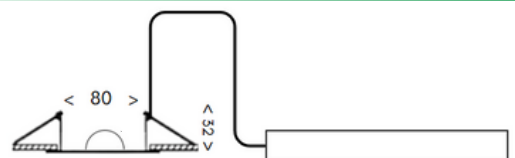

## COTES

Série SPARK\_SPEIP45

Série K-NOPE\_KNAM45

Série LOU\_LOU45S

Série ÉCLAT²\_BA60LO2 + enjoliver RAL

Série SPARK\_SPEP400

Série SPOT\_SPOA350 / SPOLR

Ø 67 mm