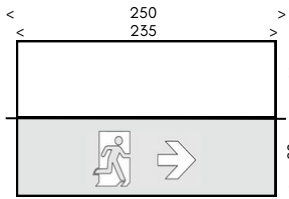

## COTES

Série SPARK\_SPEIP45

Série K-NOPE\_KNAM45

Série LOU\_LOU45S

Série ÉCLAT²\_BA60LO2 + enjoliver RAL

Série SPARK\_SPEP400

Série SPOT\_SPOA350 / SPOLR

Ø 67 mm