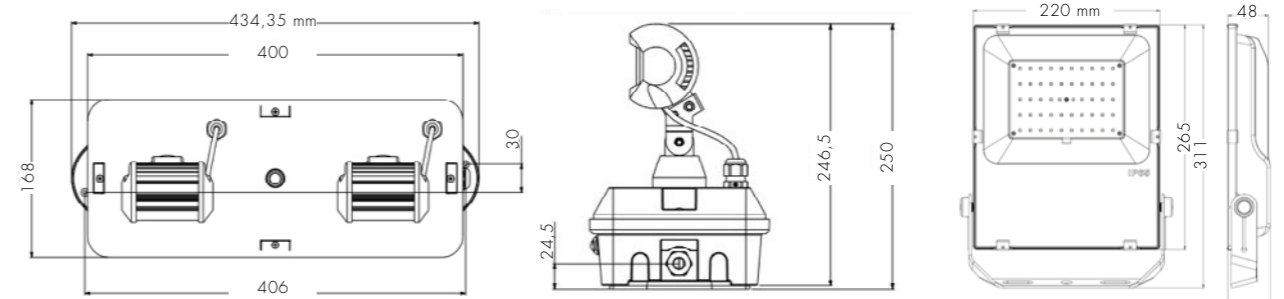

TYPE	RÉF.	TENSION	FLUX [LUMENS]	CONSO.	POSE	POIDS	SPÉCIFICITÉS
PRO 45L	74101	230 V	5400 Lm	45 VA	murale, plafond	1,5 kg	LED - livré avec boîte de connexion anti-feu 850°

COTES

BAPHL/O

PRO 45 L