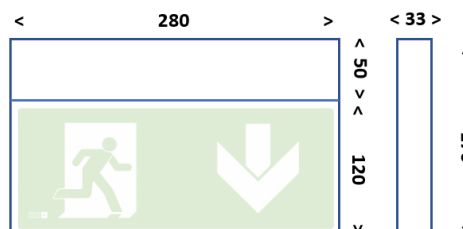

Luminaire sur source centrale

FICHE TECHNIQUE [Technical document]

Référence : 33 499
Type : VISTA 2SC

- Design élégant
- Boîtier sans vis apparente
- Pictogramme sérigraphié

CARACTERISTIQUES ESSENTIELLES DU PRODUIT [Main characteristics of the product]

PRESENTATION [Description] :	BOITIER TOLE – PICTOGRAMME SERIGRAPHIE
MODE D'ECLAIRAGE [Lighting mode] :	24 x LEDS
TYPE D'ECLAIRAGE [Lighting type] :	PERMANENT
LAMPE SECOURS [Emergency light] :	LEDS
CLASSE DE PROTECTION [Protection class] :	CLASSE 2
TENSION D'ALIMENTATION [Rating voltage] :	48/110/220V CC - 230V AC 50/60Hz
CONSOMMATION [Consumption] :	(Vac) - 2.87VA / 1.26 W- (Vcc) - 1.23VA / 1.23 W
DEGRE DE PROTECTION (Protection category)	IP 42 / IK 07
FLUX LUMINEUX [Lighting flux] :	45 LUMENS
CABLAGE (Cabling)	CABLE ANTIFEU CR1-C1
COULEUR (Color)	BLANC (autre RAL sur Demande)
MONTAGE [Mounting] :	MURAL
HOMOLOGATION NF (Licence)	20021 / 748723/M1
TENUE AU FEU [Fire resistance] :	850 °
PICTOGRAMME [Legend] :	270 x 110 mm
DIMENSIONS [Size] :	280 x 170 x 33 mm
POIDS [Weight] :	1.3 Kg