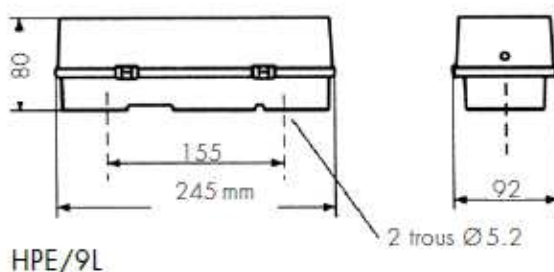

SERIE PARK

Luminaire sur source centrale (Signaling emergency unit)

FICHE TECHNIQUE

Référence : 33 300

Type : HPE9L

- ▶ Forte résistance mécanique
- ▶ IP 66 - IK 10
- ▶ Faible hauteur (92 mm)

GAMME TECHNIK

CARACTERISTIQUES ESSENTIELLES DU PRODUIT

COFFRET :	POLYCARBONATE
DIFFUSEUR :	POLYCARBONATE
MODE D'ECLAIRAGE :	LEDS
TYPE D'ECLAIRAGE :	PERMANENT / NP
LAMPE SECOURS :	LEDS 2 x 1 W
CLASSE DE PROTECTION :	CLASSE 2
TENSION D'ALIMENTATION :	230 Vac
CONSOMMATION :	1.7W – 3.2VA
FLUX LUMINEUX :	45 LUMENS
MONTAGE :	MURAL
COULEUR :	BLANC
AGREMENT NF/EN :	05 084
TENUE AU FEU :	850°
PICTOGRAMME :	ETIQUETTES AUTOCOLANTE
DEGRE DE PROTECTION :	IP 66 / IK 10
DIMENSIONS :	245 x 92 x 80 mm
POIDS :	1.2 Kg