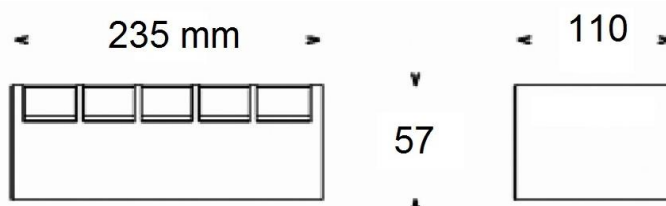

SERIE ECLAT²

Blocs autonomes d'éclairage de sécurité (Self-contained luminaire)

GAMME PRATIK

FICHE TECHNIQUE [Technical document]

Référence : 37 971
Type : BA60 GL02

- Design sobre et moderne
- SATI avec Report de défaut
- Très faible Consommation (100% LED)
- Bi matière : Installation facilitée

CARACTERISTIQUE ESSENTIELLES DU PRODUIT [Main characteristics of the product]

FONCTION [function]:	EVACUATION
PRESENTATION [description]:	POLYCARBONATE- PMMA
MODE D'ECLAIRAGE [Lighting mode]:	LEDS
TYPE D'ECLAIRAGE [Lighting type]:	NON PERMANENT
LAMPE SECOURS [Emergency light]:	2 x 0,3W
LAMPE VEILLEUSE (Monitoring Lamp)	2 x 0.3W (même leds pour secours et veilleuse)
CLASSE DE PROTECTION [Protection class]:	CLASSE 2
TENSION D'ALIMENTATION [Rating voltage]:	230V 50/60 Hz
CONSOMMATION [Consumption]:	0.56W (NF environnement)
FLUX LUMINEUX [Lighting Flux]:	45 LUMENS
TEST (Test)	AUTOTESTABLE-SATI avec report de défaut
AUTONOMIE (Duration Time)	1 HEURE
COULEUR (Colour)	BLANC RAL 9010
MONTAGE [Installation]:	MURAL
PICTOGRAMME [Pictogram]:	REPOSITIONNABLE (sans colle)
ENTREE DE CABLE [Cable entry]:	7 ENTREES BI-MATIERE
NORMES NF / AEAS [NF/AEAS Regulation]:	T 17140
TENUE AU FEU [Fire protection]:	850 °
DEGRE DE PROTECTION [Level of protection]:	IP 42 / IK 10
DIMENSIONS [Dimension]:	235 x 110 x 57
POIDS [Weight]:	1.05 Kg
TELECOMMANDE (Remote control)	CTM6 (report de défaut manuel) - CTM5 (report de défaut automatique)