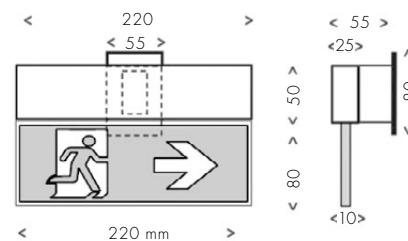

PATÈRE
MURALE