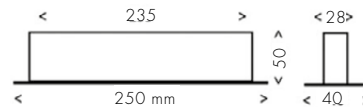

ÉVAC.
 PICTO. 110 MM

ÉVAC.
 PICTO. 80 MM

AMBIANCE

ENCASTRÉ
 PLAFOND

(découpe = 240 x 30)

(découpe = 240 x 30)

(découpe = 240 x 30)

APPLIQUE
 PLAFOND