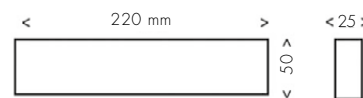

ÉVAC.
 PICTO. 110 MM

ÉVAC.
 PICTO. 80 MM

AMBIANCE

ENCASTRÉ
 PLAFOND

(découpe = 240 x 30)

(découpe = 240 x 30)

(découpe = 240 x 30)

APPLIQUE
 PLAFOND