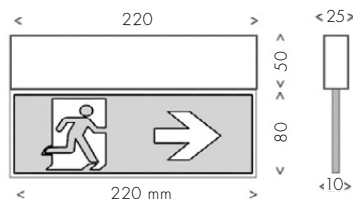

ÉVAC.
 PICTO. 110 MM

ÉVAC.
 PICTO. 80 MM

AMBIANCE

ENCASTRÉ
 PLAFOND

(découpe = 240 x 30)

(découpe = 240 x 30)

(découpe = 240 x 30)

APPLIQUE
 PLAFOND