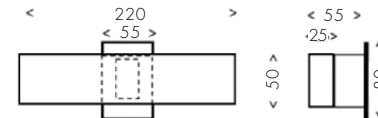

PATÈRE
MURALE