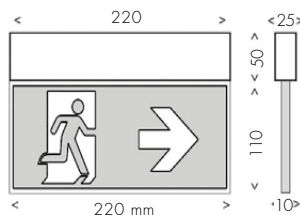

APPLIQUE
MURALE