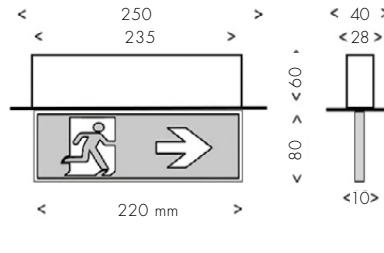

ÉVAC.
 PICTO. 110 MM

ÉVAC.
 PICTO. 80 MM

AMBIANCE

ENCASTRÉ
 PLAFOND

(découpe = 240 x 30)

(découpe = 240 x 30)

(découpe = 240 x 30)

APPLIQUE
 PLAFOND