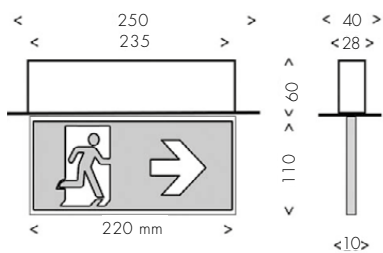

(suite du tableau page suivante)

SÉRIE SPARK (SUITE)

	TYPE	RÉF.	TECH.	AUTONOMIE	FLUX [LUMENS]	CONSO.	POSE	APPLI.	POIDS
LUMINAIRES AMBIANCE	SP EP400	74223	SATI	1 H.	360 Lm	P 2.6W - 5.3 VA / NP 0.45W - 2.4 VA	Encastré plafond	AMB. ERP/ERT	0,45 kg
	SP EP400A	74373	SATI ADR.	1 H.	360 Lm	P 2.6W - 5.3 VA / NP 0.45W - 2.4 VA	Encastré plafond	AMB. ERP/ERT	0,45 kg
	ENCASTRÉ PLAFOND	SP EP400SC	74308	LSC 48-230 V		360 Lm	3,9 W - 8.3 VA	Encastré plafond	AMB.
APPLIQUE PLAFOND	SP AP400	74224	SATI	1 H.	360 Lm	P 2.6W - 5.3 VA / NP 0.45W - 2.4 VA	Applique plafond	AMB. ERP/ERT	0,50 kg
	SP AP400A	74374	SATI ADR.	1 H.	360 Lm	P 2.6W - 5.3 VA / NP 0.45W - 2.4 VA	Applique plafond	AMB. ERP/ERT	0,50 kg
	SP AP400SC	74309	LSC 48- 230 V		360 Lm	3,9 W - 8.3 VA	Applique plafond	AMB.	0,55 kg
APPLIQUE MURALE	SP AM400	74225	SATI	1 H.	360 Lm	P 2.6W - 5.3 VA / NP 0.45W - 2.4 VA	Applique murale	AMB. ERP/ERT	0,55 kg
	SP AM400A	74375	SATI ADR.	1 H.	360 Lm	P 2.6W - 5.3 VA / NP 0.45W - 2.4 VA	Applique murale	AMB. ERP/ERT	0,55 kg
	SP AM400SC	74310	LSC 48-230 V		360 Lm	3,9 W - 8.3 VA	Applique murale	AMB.	0,75 kg
PATÈRE MURALE	SP PM400	74219	SATI	1 H.	360 Lm	P 2.6W - 5.3 VA / NP 0.45W - 2.4 VA	Patère murale	AMB. ERP/ERT	0,60 kg
	SP PM400A	74377	SATI ADR.	1 H.	360 Lm	P 2.6W - 5.3 VA / NP 0.45W - 2.4 VA	Patère murale	AMB. ERP/ERT	0,60 kg
	SP PM400SC	74300	LSC 48-230 V		360 Lm	3,9 W - 8.3 VA	Patère murale	AMB.	0,65 kg
DRAPEAU MURAL	SP DM400	74226	SATI	1 H.	360 Lm	P 2.6W - 5.3 VA / NP 0.45W - 2.4 VA	Drapeau mural	AMB. ERP/ERT	0,60 kg
	SP DM400A	74376	SATI ADR.	1 H.	360 Lm	P 2.6W - 5.3 VA / NP 0.45W - 2.4 VA	Drapeau mural	AMB. ERP/ERT	0,60 kg
	SP DM400SC	74311	LSC 48-230 V		360 Lm	3,9 W - 8.3 VA	Drapeau mural	AMB.	0,75 kg

ÉVAC.
 PICTO. 110 MM

ÉVAC.
 PICTO. 80 MM

AMBIANCE

ENCASTRÉ
 PLAFOND

(découpe = 240 x 30)

(découpe = 240 x 30)

(découpe = 240 x 30)

APPLIQUE
 PLAFOND