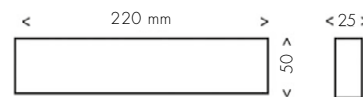

APPLIQUE
MURALE