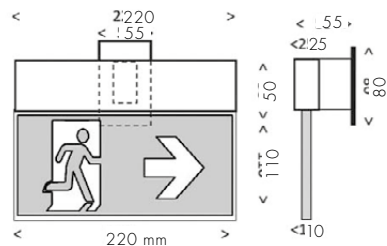

PATÈRE
MURALE