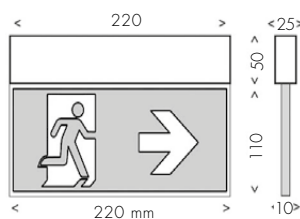

ÉVAC.
 PICTO. 110 MM

ÉVAC.
 PICTO. 80 MM

AMBIANCE

ENCASTRÉ
 PLAFOND

(découpe = 240 x 30)

(découpe = 240 x 30)

(découpe = 240 x 30)

APPLIQUE
 PLAFOND