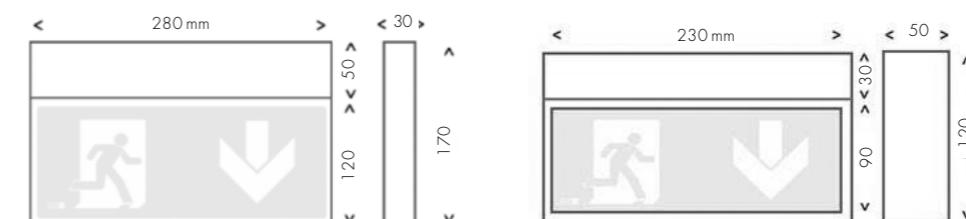

COTES

VISTA 2

VISTA 2 «salle de cinéma»