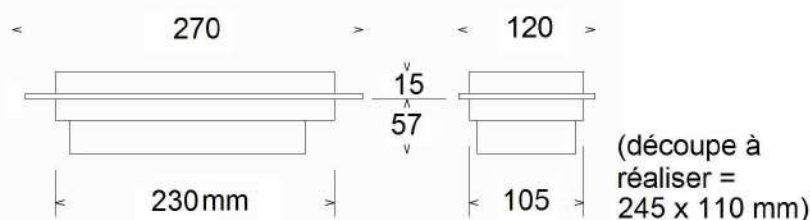

## Blocs autonomes d'éclairage de sécurité (Self-contained luminaire)

GAMME PRATIK

FICHE TECHNIQUE [Technical document]

Référence : 37 938  
Type : AEE60LO2

- Design sobre et moderne
- SATI avec Report de défaut
- Très faible Consommation (100% LED)
- Bi matière : Installation facilitée

### CARACTERISTIQUE ESSENTIELLES DU PRODUIT [Main characteristics of the product]

FONCTION [function]:	EVACUATION
PRESENTATION [description]:	POLYCARBONATE- PMMA
MODE D'ECLAIRAGE [Lighting mode]:	LEDS
TYPE D'ECLAIRAGE [Lighting type]:	NON PERMANENT
LAMPE SECOURS [Emergency light]:	2 x 0,3W
LAMPE VEILLEUSE (Monitoring Lamp)	2 x 0.3W (même leds pour secours et veilleuse)
CLASSE DE PROTECTION [Protection class]:	CLASSE 2
TENSION D'ALIMENTATION [Rating voltage]:	230V 50/60 Hz
CONSOMMATION [Consumption]:	0.56W (NF environnement)
FLUX LUMINEUX [Lighting Flux]:	45 LUMENS
TEST (Test)	AUTOTESTABLE-SATI avec report de défaut
AUTONOMIE (Duration Time)	1 HEURE
COULEUR (Colour)	BLANC RAL 9010
MONTAGE [Installation]:	MURAL
PICTOGRAMME [Pictogram]:	REPOSITIONNABLE (sans colle)
ENTREE DE CABLE [Cable entry]:	7 ENTREES BI-MATIERE ETANCHES
NORMES NF / AEAS [NF/AEAS Regulation]:	T 17141
TENUE AU FEU [Fire protection]:	850 °
DEGRE DE PROTECTION [Level of protection]:	IP 65 / IK 09
DIMENSIONS [Dimension]:	260 x 120 x 72
POIDS [Weight]:	0.68 Kg
TELECOMMANDE (Remote control)	CTM6 (report de défaut manuel) - CTM5 (report de défaut automatique)