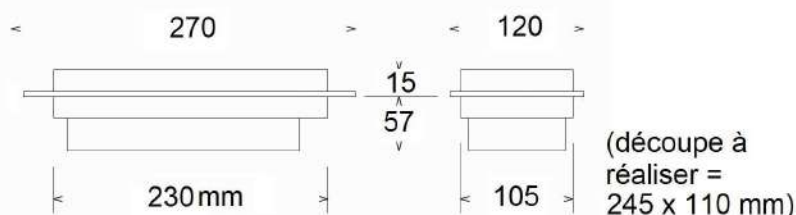

SERIE ECLAT²

FICHE TECHNIQUE [Technical document]

Blocs autonomes d'éclairage de sécurité (Self-contained luminaire)

GAMME PRATIK

Référence : 37 931
Type : BA60 EGL2

- Design sobre et moderne
- SATI avec Report de défaut
- Très faible Consommation (100% LED)
- Bi matière : Installation facilitée

CARACTERISTIQUE ESSENTIELLES DU PRODUIT [Main characteristics of the product]

FONCTION [function]:	EVACUATION
PRESENTATION [description]:	POLYCARBONATE- PMMA
MODE D'ECLAIRAGE [Lighting mode]:	LEDS
TYPE D'ECLAIRAGE [Lighting type]:	NON PERMANENT
LAMPE SECOURS [Emergency light]:	2 x 0,3W
LAMPE VEILLEUSE (Monitoring Lamp)	2 x 0.3W (même leds pour secours et veilleuse)
CLASSE DE PROTECTION [Protection class]:	CLASSE 2
TENSION D'ALIMENTATION [Rating voltage]:	230V 50/60 Hz
CONSOMMATION [Consumption]:	0.56W (NF environnement)
FLUX LUMINEUX [Lighting Flux]:	45 LUMENS
TEST (Test)	AUTOTESTABLE-SATI avec report de défaut
AUTONOMIE (Duration Time)	1 HEURE
COULEUR (Colour)	BLANC RAL 9010
MONTAGE [Installation]:	MURAL
PICTOGRAMME [Pictogram]:	REPOSITIONNABLE (sans colle)
ENTREE DE CABLE [Cable entry]:	7 ENTREES BI-MATIERE
NORMES NF / AEAS [NF/AEAS Regulation]:	T 17140
TENUE AU FEU [Fire protection]:	850 °
DEGRE DE PROTECTION [Level of protection]:	IP 42 / IK 10
DIMENSIONS [Dimension]:	235 x 110 x 57
POIDS [Weight]:	1.05 Kg
TELECOMMANDE (Remote control)	CTM6 (report de défaut manuel) - CTM5 (report de défaut automatique)