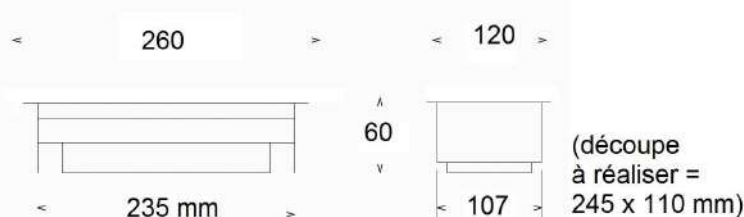

SERIE ECLAT²

FICHE TECHNIQUE [Technical document]

Blocs autonomes d'éclairage de sécurité (Self-contained luminaire)

GAMME PRATIK

Référence : 37 922
Type : BA85RL02

- Encastrément 100% affleurant
- SATI avec Report de défaut
- Très faible Consommation (100% LED)
- Bi matière : Installation facilitée

CARACTERISTIQUE ESSENTIELLES DU PRODUIT [Main characteristics of the product]

FONCTION [function]:	EVACUATION
PRESENTATION [description] :	POLYCARBONATE- PMMA
MODE D'ECLAIRAGE [Lighting mode] :	LEDS
TYPE D'ECLAIRAGE [Lighting type] :	NON PERMANENT
LAMPE SECOURS [Emergency light] :	2 x 0,3W
LAMPE VEILLEUSE (Monitoring Lamp)	2 x 0.3W (même leds pour secours et veilleuse)
CLASSE DE PROTECTION [Protection class] :	CLASSE 2
TENSION D'ALIMENTATION [Rating voltage] :	230V 50/60 Hz
CONSOMMATION [Consumption] :	0.56W (NF environnement)
FLUX LUMINEUX [Lighting Flux] :	45 LUMENS
TEST (Test)	AUTOTESTABLE-SATI avec report de défaut
AUTONOMIE (Duration Time)	1 HEURE
COULEUR (Colour)	BLANC RAL 9010
MONTAGE [Installation] :	MURAL ENCASTRE RASANT
PICTOGRAMME [Pictogram] :	REPOSITIONNABLE (sans colle)
ENTREE DE CABLE [Cable entry] :	7 ENTREES BI-MATIERE
NORMES NF / AEAS [NF/AEAS Regulation] :	T 17140
TENUE AU FEU [Fire protection] :	850 °
DEGRE DE PROTECTION [Level of protection] :	IP 42 / IK 08
DIMENSIONS [Dimension] :	260 x 120 x 60
POIDS [Weight] :	0.72 Kg
TELECOMMANDE (Remote control)	CTM6 (report de défaut manuel) - CTM5 (report de défaut automatique)