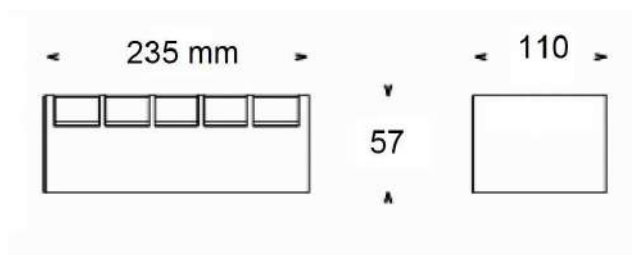

SERIE ECLAT²

Blocs autonomes d'éclairage de sécurité (Self-contained luminaire)

GAMME PRATIK

FICHE TECHNIQUE [Technical document]

Référence : 37 916
Type : BA16 GLO2

- Design sobre et moderne
- SATI avec Report de défaut
- Très faible Consommation (100% LED)
- Bi matière : Installation facilitée

CARACTERISTIQUE ESSENTIELLES DU PRODUIT [Main characteristics of the product]

FONCTION [function]:	EVACUATION BAES + BAEH
PRESENTATION [description] :	POLYCARBONATE- PMMA
MODE D'ECLAIRAGE [Lighting mode] :	LEDS
TYPE D'ECLAIRAGE [Lighting type] :	NON PERMANENT
LAMPE SECOURS [Emergency light] :	6 x 0,3W
LAMPE VEILLEUSE (Monitoring Lamp)	6 x 0.3W (même leds pour secours et veilleuse)
CLASSE DE PROTECTION [Protection class] :	CLASSE 2
TENSION D'ALIMENTATION [Rating voltage] :	230V 50/60 Hz
CONSOMMATION [Consumption] :	0.78W (NF environnement)
FLUX LUMINEUX [Lighting Flux] :	45/8 LUMENS
TEST (Test)	AUTOTESTABLE-SATI avec report de défaut
AUTONOMIE (Duration Time)	1-5 HEURE(S)
COULEUR (Colour)	BLANC RAL 9010
MONTAGE [Installation] :	MURAL
PICTOGRAMME [Pictogram] :	REPOSITIONNABLE (sans colle)
ENTREE DE CABLE [Cable entry] :	7 ENTREES BI-MATIERE
NORMES NF / AEAS [NF/AEAS Regulation] :	T 17138
TENUE AU FEU [Fire protection] :	850 °
DEGRE DE PROTECTION [Level of protection] :	IP 42 / IK 10
DIMENSIONS [Dimension] :	235 x 110 x 57
POIDS [Weight] :	1.12 Kg
TELECOMMANDE (Remote control)	CTM5 (report de défaut automatique)