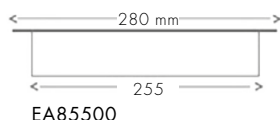

COTES

EA85500