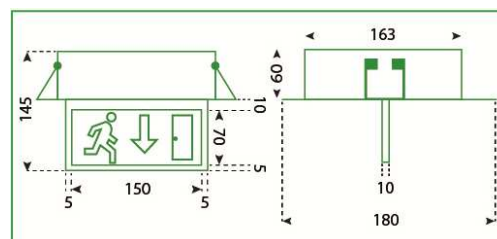

SERIE SQUARE

Luminaire sur source centrale (signaling emergency unit)

FICHE TECHNIQUE [Technical document]

Référence : 74074

Type : ETEL CA

- Cadre de forme "Carré"
- Orientable sur deux axes
- Cadre en Tôle, Customisable
- Pictogramme Sérigraphié

CARACTERISTIQUES ESSENTIELLES DU PRODUIT [Main characteristics of the product]

PRESENTATION [Description] :	ECLAIRAGE/TRANCHE
MONTAGE [Mounting] :	ENCASTRE
MODE D'ECLAIRAGE [Lighting mode] :	LEDS
TYPE D'ECLAIRAGE (Lighting type) :	PERMANENT
LAMPE SECOURS [Emergency light] :	2x 1W LEDS
CLASSE DE PROTECTION [Protection class] :	CLASSE 2
TENSION D'ALIMENTATION [Rating voltage] :	48/230V AC/DC
CONSOMMATION [Consumption] :	2.5W – 4VA
FLUX LUMINEUX [Lighting flux] :	45 LUMENS
PICTOGRAMME [Legend] :	VERT/BLANC
TENUE AU FEU [Fire Performance]	850°C
DISSIPATION CALORIFIQUE [Calory wasting]	42°
POTENTIEL CALORIFIQUE [Calory potential]	9.93 MJ
HOMOLOGATION NF [Licence] :	09047
COULEUR [Colour] :	BLANC (RAL SUR DEMANDE)
DEGRE DE PROTECTION [Protection Category] :	IP 42 - IK07
PICTOGRAMME [Legend] :	POLYCARBONATE
DIMENSIONS [Size] :	180 x 145 x 180mm
DECOUPE PLAFOND [Ceiling cutout]	170 x 170mm
POIDS [Weight] :	1.1 Kg