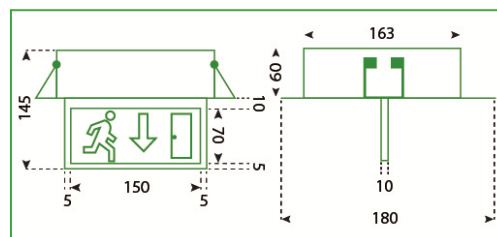

SERIE SQUARE

Blocs autonomes d'éclairage de sécurité (Self contained luminaire)

FICHE TECHNIQUE [Technical document]

GAMME ARCHITEX

Référence : 74072

Type : ETAL.CABI

- Cadre de forme "Carré"
- Orientable sur deux axes
- Cadre en Tôle, Customisable
- Pictogramme Sérigraphié

CARACTERISTIQUES ESSENTIELLES DU PRODUIT [Main characteristics of the product]

PRESENTATION [Description] :	ECLAIRAGE/TRANCHE
MONTAGE [Mounting] :	ENCASTRE
MODE D'ECLAIRAGE [Lighting mode] :	LEDS
TYPE D'ECLAIRAGE (Lighting type) :	NON PERMANENT
LAMPE SECOURS [Emergency light] :	2x LEDS 1W + 4 LEDS 0.21W
CLASSE DE PROTECTION [Protection class] :	CLASSE 2
TENSION D'ALIMENTATION [Rating voltage] :	230 V 50/60 HZ
CONSOMMATION [Consumption] :	1.6W
FLUX LUMINEUX [Lighting flux] :	45/8 LUMENS
AUTONOMIE [Duration Time] :	1 HEURE / 5 HEURES
TEST [Test] :	AUTO-TESTABLE - SATI
PICTOGRAMME [Legend] :	VERT/BLANC
TENUE AU FEU [Fire Performance]	850°C
BATTERIE [Battery]	NICKEL CADNIUM HT
HOMOLOGATION NF [Licence] :	T 08058
COULEUR [Colour] :	BLANC (RAL SUR DEMANDE)
DEGRE DE PROTECTION [Protection Category] :	IP 42 - IK07
DIMENSIONS [Size] :	180 x 145 x 180mm
DECOUPE PLAFOND [Ceiling Cutout] :	170 x 170mm
POIDS [Weight] :	1.1 Kg