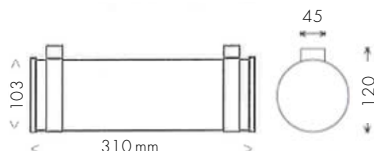

CYEA 45, CYEA 450, CYE 45 SC et CYE 360 SC