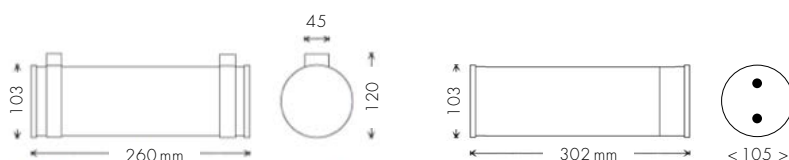

COTES

CYE 8L, CYE 60L, CYE 16 et CYE 340

CYEE.A et CYEESC