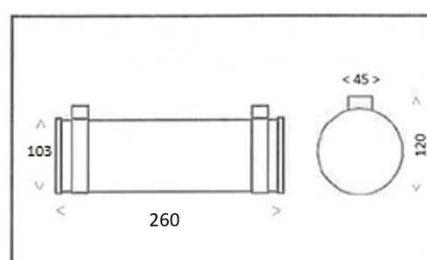

## Luminaire sur source centrale

(signaling emergency unit)

FICHE TECHNIQUE [Technical document]

GAMME ESTHETIK

Référence : 33 053  
Type : CYEL

- Pureté des lignes
- "Customisable" sur demande
- Colliers réglables
- Pictogramme intégré au cylindre

### CARACTERISTIQUES ESSENTIELLES DU PRODUIT [Main characteristics of the product]

PRESENTATION [Description] :	CYLINDRE POLYCARBONATE & INOX 316L
FIXATION [Mounting] :	COLLIERS INOX REGLABLES
MODE D'ECLAIRAGE [Lighting mode] :	LEDS
TYPE D'ECLAIRAGE [Lighting type] :	PERMANENT
LAMPE SECOURS [Emergency light] :	2 x 1W
CLASSE DE PROTECTION [Protection class] :	CLASSE 2
TENSION D'ALIMENTATION [Rating voltage] :	48/110/220VCC – 230VCA 50/60Hz
CONSOMMATION [Consumption] :	1,8 W - 2,7VA
APPLICATION [Usage]	EVACUATION
FLUX LUMINEUX [Lighting flux] :	45 LUMENS
PICTOGRAMME [Legend] :	INTEGRE AU CYLINDRE - REPOSITIONNABLE
ENTREE DE CABLE [Câble entry] :	PRESSE ETOUPE INOX
TENUE AU FEU [Fire Performance] :	850°C
HOMOLOGATION NF [Licence] :	T 18 105
COULEUR [Colour] :	INOX - TRANSPARENT
DEGRE DE PROTECTION [Protection Category] :	IP 65 – IK 10
DIMENSIONS [Size] :	260 x 120 x 103 mm
POIDS [Weight] :	1.1 Kg
CABLAGE (Cabling)	NON INFLAMMABLE