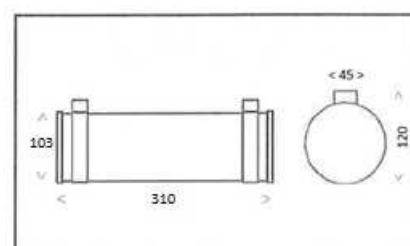

CARACTERISTIQUES ESSENTIELLES DU PRODUIT [Main characteristics of the product]

PRESENTATION [Description] :	CYLINDRE POLYCARBONATE & INOX 316L
FIXATION [Mounting] :	COLLIERS INOX REGLABLES
MODE D'ECLAIRAGE [Lighting mode] :	LEDS
TYPE D'ECLAIRAGE [Lighting type] :	NON PERMANENT
LAMPE SECOURS [Emergency light] :	LEDS 15 x 0.3W
CLASSE DE PROTECTION [Protection class] :	CLASSE 1
TENSION D'ALIMENTATION [Rating voltage] :	230 V 50/60 HZ
CONSOMMATION [Consumption] :	0.54W
APPLICATION [Usage]	AMBIANCE
FLUX LUMINEUX [Lighting flux] :	500 LUMENS
AUTONOMIE [Duration Time] :	1 H
TEST [Test] :	AUTO-TESTABLE – SATI avec report de défaut
REFLECTEUR [Diffuser] :	COULEUR ALUMINIUM
ENTREE DE CABLE (Câble entry)	PRESSE ETOUPE INOX
TENUE AU FEU [Fire Performance]	850°C
BATTERIE [Battery]	LiFePO4 (sans Cadmium)
HOMOLOGATION NF [Licence] :	T 17137
COULEUR [Colour] :	INOX - TRANSPARENT
DEGRE DE PROTECTION [Protection Category] :	IP 66 – IK 10
DIMENSIONS [Size] :	310 x 120 x diamètre 103 mm
POIDS [Weight] :	1.5 Kg