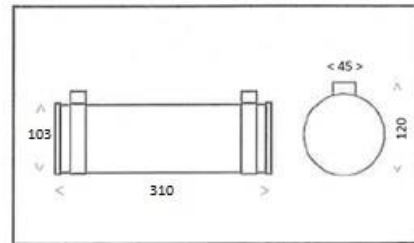

CARACTERISTIQUES ESSENTIELLES DU PRODUIT [Main characteristics of the product]

PRESENTATION [Description] :	CYLINDRE
FIXATION [Mounting] :	COLLIERS INOX REGLABLES
MODE D'ECLAIRAGE [Lighting mode] :	LEDS
TYPE D'ECLAIRAGE [Lighting type] :	NON PERMANENT
LAMPE SECOURS [Emergency light] :	4x LEDS
CLASSE DE PROTECTION [Protection class] :	CLASSE 1
TENSION D'ALIMENTATION [Rating voltage] :	230 V 50/60 HZ
CONSOMMATION [Consumption] :	1.4W
APPLICATION [Usage]	AMBIANCE
FLUX LUMINEUX [Lighting flux] :	450 LUMENS
AUTONOMIE [Duration Time] :	1 H30MIN
TEST [Test] :	AUTO-TESTABLE - SATI
REFLECTEUR [Diffuser] :	ALUMINIUM ANODISE
ENTREE DE CABLE (Câble entry)	PRESSE ETOUPE INOX
TENUE AU FEU [Fire Performance]	850°C
BATTERIE [Battery]	NICKEL CADNIUM HT
HOMOLOGATION NF [Licence] :	T 10056
COULEUR [Colour] :	INOX - TRANSPARENT
DEGRE DE PROTECTION [Protection Category] :	IP 66 – IK 10
DIMENSIONS [Size] :	310 x 120 x 103 mm
POIDS [Weight] :	1.5 Kg