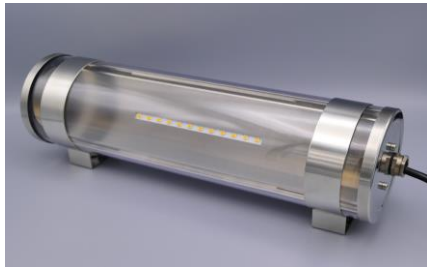

SERIE CYLINDRIK

Blocs autonomes d'éclairage de sécurité
(Self Contained Luminaires)

FICHE TECHNIQUE [Technical document]

GAMME ESTHETIK

Référence : 75019
Type : CYE A450

- Pureté des lignes
- "Customisable" sur demande
- Colliers réglables
- Réflecteur inox

CARACTERISTIQUES ESSENTIELLES DU PRODUIT [Main characteristics of the product]

PRESENTATION [Description] :	CYLINDRE
FIXATION [Mounting] :	COLLIERS INOX REGLABLES
MODE D'ECLAIRAGE [Lighting mode] :	LEDS
TYPE D'ECLAIRAGE [Lighting type] :	NON PERMANENT
LAMPE SECOURS [Emergency light] :	4x LEDS
CLASSE DE PROTECTION [Protection class] :	CLASSE 1
TENSION D'ALIMENTATION [Rating voltage] :	230 V 50/60 HZ
CONSOMMATION [Consumption] :	1.4W
APPLICATION [Usage]	AMBIANCE
FLUX LUMINEUX [Lighting flux] :	450 LUMENS
AUTONOMIE [Duration Time] :	1 H30MIN
TEST [Test] :	AUTO-TESTABLE - SATI
REFLECTEUR [Diffuser] :	ALUMINIUM ANODISE
ENTREE DE CABLE (Câble entry)	PRESSE ETOUPE INOX
TENUE AU FEU [Fire Performance]	850°C
BATTERIE [Battery]	NICKEL CADNIUM HT
HOMOLOGATION NF [Licence] :	T 10056
COULEUR [Colour] :	INOX - TRANSPARENT
DEGRE DE PROTECTION [Protection Category] :	IP 66 – IK 10
DIMENSIONS [Size] :	310 x 120 x 103 mm
POIDS [Weight] :	1.5 Kg