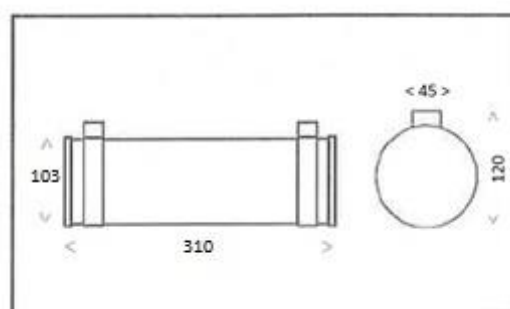

### CARACTERISTIQUES ESSENTIELLES DU PRODUIT [Main characteristics of the product]

PRESENTATION [Description] :	CYLINDRE
FIXATION [Mounting] :	COLLIERS INOX REGLABLES
MODE D'ECLAIRAGE [Lighting mode] :	LEDS
TYPE D'ECLAIRAGE [Lighting type] :	NON PERMANENT
LAMPE SECOURS [Emergency light] :	2x LEDS
CLASSE DE PROTECTION [Protection class] :	CLASSE 1
TENSION D'ALIMENTATION [Rating voltage] :	230 V 50/60 HZ
CONSOMMATION [Consumption] :	0.6W
APPLICATION [Usage]	EVACUATION
FLUX LUMINEUX [Lighting flux] :	45/60 LUMENS
AUTONOMIE [Duration Time] :	1 H30MIN
TEST [Test] :	AUTO-TESTABLE - SATI
PICTOGRAMME [Legend] :	INTEGRE AU CYLINDRE
ENTREE DE CABLE (Câble entry)	PRESSE ETOUPE INOX
TENUE AU FEU [Fire Performance]	850°C
BATTERIE [Battery]	NICKEL CADNIUM HT
HOMOLOGATION NF [Licence] :	T 09048
COULEUR [Colour] :	INOX - TRANSPARENT
DEGRE DE PROTECTION [Protection Category] :	IP 66 – IK 10
DIMENSIONS [Size] :	310 x 120 x 103 mm
POIDS [Weight] :	1.3 Kg