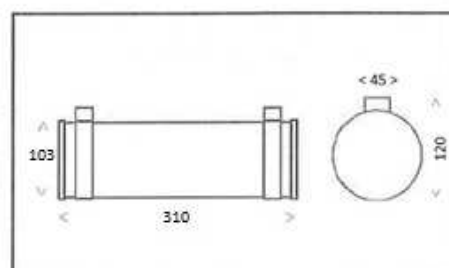

CARACTERISTIQUES ESSENTIELLES DU PRODUIT [Main characteristics of the product]

PRESENTATION [Description] :	CYLINDRE POLYCARBONATE & INOX 316L
FIXATION [Mounting] :	COLLIERS INOX REGLABLES
MODE D'ECLAIRAGE [Lighting mode] :	LEDS
TYPE D'ECLAIRAGE [Lighting type] :	NON PERMANENT
LAMPE SECOURS [Emergency light] :	LEDS 2x 0.3W
CLASSE DE PROTECTION [Protection class] :	CLASSE 2
TENSION D'ALIMENTATION [Rating voltage] :	230 V 50/60 HZ
CONSOMMATION [Consumption] :	0.56W
APPLICATION [Usage]	EVACUATION
FLUX LUMINEUX [Lighting flux] :	45 LUMENS
AUTONOMIE [Duration Time] :	1 H
TEST [Test] :	AUTO-TESTABLE – SATI avec report de défaut
PICTOGRAMME [Legend] :	INTEGRE AU CYLINDRE
ENTREE DE CABLE (Câble entry)	PRESSE ETOUPE INOX
TENUE AU FEU [Fire Performance]	850°C
BATTERIE [Battery]	LiFEPO4 (sans Cadmium)
HOMOLOGATION NF [Licence] :	T 17140
COULEUR [Colour] :	INOX - TRANSPARENT
DEGRE DE PROTECTION [Protection Category] :	IP 66 – IK 10
DIMENSIONS [Size] :	310 x 120 x 103 mm
POIDS [Weight] :	1.3 Kg