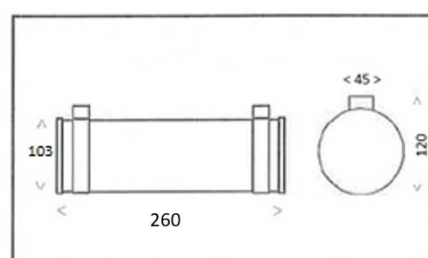

SERIE CYLINDRIK

Blocs autonomes d'éclairage de sécurité (Self Contained Luminaires)

FICHE TECHNIQUE [Technical document]

GAMME ESTHETIK

Référence : 43 260
Type : CYE 60L

- Pureté des lignes
- "Customisable" sur demande
- Colliers réglables
- Pictogramme incorporé

CARACTERISTIQUES ESSENTIELLES DU PRODUIT [Main characteristics of the product]

PRESENTATION [Description] :	CYLINDRE POLYCARBONATE & INOX 316L
FIXATION [Mounting] :	COLLIERS INOX REGLABLES
MODE D'ECLAIRAGE [Lighting mode] :	LEDS
TYPE D'ECLAIRAGE [Lighting type] :	NON PERMANENT
LAMPE SECOURS [Emergency light] :	LEDS 2x 0.3W
CLASSE DE PROTECTION [Protection class] :	CLASSE 2
TENSION D'ALIMENTATION [Rating voltage] :	230 V 50/60 HZ
CONSOMMATION [Consumption] :	0.56W
APPLICATION [Usage]	EVACUATION
FLUX LUMINEUX [Lighting flux] :	45 LUMENS
AUTONOMIE [Duration Time] :	1 H
TEST [Test] :	AUTO-TESTABLE – SATI avec report de défaut
PICTOGRAMME [Legend] :	INTEGRE AU CYLINDRE (AMOVIBLE)
ENTREE DE CABLE (Câble entry)	PRESSE ETOUPE INOX
TENUE AU FEU [Fire Performance]	850°C
BATTERIE [Battery]	LiFEPO4 (sans Cadmium)
HOMOLOGATION NF [Licence] :	T 17140
COULEUR [Colour] :	INOX - TRANSPARENT
DEGRE DE PROTECTION [Protection Category] :	IP 66 – IK 10
DIMENSIONS [Size] :	260 x 120 x 103 mm
POIDS [Weight] :	1.3 Kg