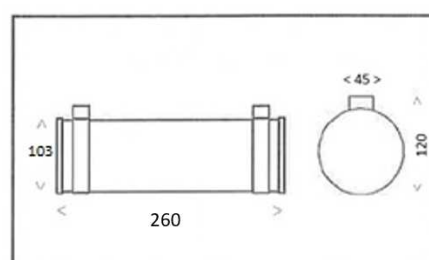

SERIE CYLINDRIK

Blocs autonomes d'éclairage de sécurité (Self Contained Luminaires)

FICHE TECHNIQUE [Technical document]

GAMME ESTHETIK

Référence : 53 258
Type : CYE 60ADR

- Pureté des lignes
- "Customisable" sur demande
- Colliers réglables
- Pictogramme incorporé

CARACTERISTIQUES ESSENTIELLES DU PRODUIT [Main characteristics of the product]

PRESENTATION [Description] :	CYLINDRE POLYCARBONATE & INOX 316L
FIXATION [Mounting] :	COLLIERS INOX REGLABLES
MODE D'ECLAIRAGE [Lighting mode] :	LEDS
TYPE D'ECLAIRAGE [Lighting type] :	NON PERMANENT
LAMPE SECOURS [Emergency light] :	LEDS 2x 0.3W
CLASSE DE PROTECTION [Protection class] :	CLASSE 2
TENSION D'ALIMENTATION [Rating voltage] :	230 V 50/60 HZ
CONSOMMATION [Consumption] :	0.56W
APPLICATION [Usage]	EVACUATION ADRESSABLE
FLUX LUMINEUX [Lighting flux] :	45 LUMENS
AUTONOMIE [Duration Time] :	1 H
TEST [Test] :	AUTO-TESTABLE – SATI avec report de défaut
PICTOGRAMME [Legend] :	INTEGRE DANS LE CYLINDRE (AMOVIBLE)
ENTREE DE CABLE (Câble entry)	PRESSE ETOUPE INOX
TENUE AU FEU [Fire Performance]	850°C
BATTERIE [Battery]	LiFEPO4 (sans Cadmium)
HOMOLOGATION NF [Licence] :	T 19058
COULEUR [Colour] :	INOX - TRANSPARENT
DEGRE DE PROTECTION [Protection Category] :	IP 65 – IK 10
DIMENSIONS [Size] :	260 x 120 x 103 mm
POIDS [Weight] :	1.3 Kg