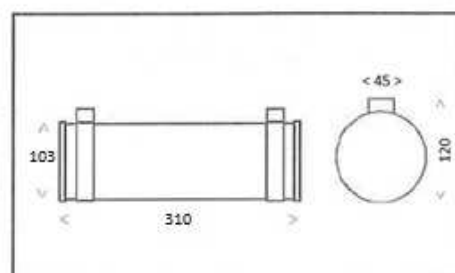

### CARACTERISTIQUES ESSENTIELLES DU PRODUIT [Main characteristics of the product]

PRESENTATION [Description] :	CYLINDRE POLYCARBONATE & INOX 316L
FIXATION [Mounting] :	COLLIERS INOX REGLABLES
MODE D'ECLAIRAGE [Lighting mode] :	LEDS
TYPE D'ECLAIRAGE [Lighting type] :	PERMANENT
LAMPE SECOURS [Emergency light] :	2x 1W
CLASSE DE PROTECTION [Protection class] :	CLASSE 2
TENSION D'ALIMENTATION [Rating voltage] :	48/110/220VCC – 230VCA 50/60Hz
CONSOMMATION [Consumption] :	1,8 W - 2,7VA
APPLICATION [Usage]	EVACUATION
FLUX LUMINEUX [Lighting flux] :	45 LUMENS
PICTOGRAMME [Legend] :	INTEGRE AU CYLINDRE - REPOSITIONNABLE
ENTREE DE CABLE [Câble entry] :	PRESSE ETOUPE INOX
TENUE AU FEU [Fire Performance] :	850°C
HOMOLOGATION NF [Licence] :	18 105
COULEUR [Colour] :	INOX - TRANSPARENT
DEGRE DE PROTECTION [Protection Category] :	IP 66 – IK 10
DIMENSIONS [Size] :	310 x 120 x 103 mm
POIDS [Weight] :	1.1 Kg
CABLAGE (Cabling)	NON INFLAMMABLE