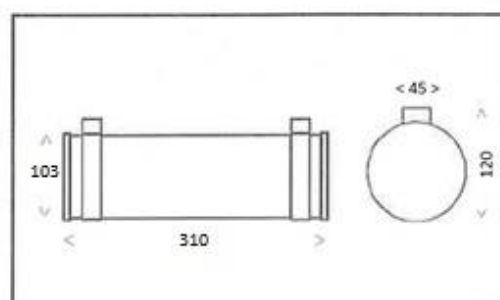

SERIE CYLINDRIK

Luminaire sur source centrale (signaling emergency unit)

FICHE TECHNIQUE [Technical document]

GAMME ESTHETIK

Référence : 74098
Type : CYE 45SC

- Pureté des lignes
- "Customisable" sur demande
- Colliers réglables
- Réflecteur aluminium anodisé

CARACTERISTIQUES ESSENTIELLES DU PRODUIT [Main characteristics of the product]

| | |
|---|-------------------------|
| PRESENTATION [Description] : | CYLINDRE |
| FIXATION [Mounting] : | COLLIERS INOX REGLABLES |
| MODE D'ECLAIRAGE [Lighting mode] : | LEDS |
| TYPE D'ECLAIRAGE [Lighting type] : | PERMANENT |
| LAMPE SECOURS [Emergency light] : | 2x 1W |
| CLASSE DE PROTECTION [Protection class] : | CLASSE 1 |
| TENSION D'ALIMENTATION [Rating voltage] : | 48V-230V AC/DC |
| CONSOMMATION [Consumption] : | 2.5W – 4VA |
| APPLICATION [Usage] | EVACUATION |
| FLUX LUMINEUX [Lighting flux] : | 45 LUMENS |
| POTENTIEL CALORIFIQUE [Calory Potential] : | 9.93MJ |
| DISSIPATION CALORIFIQUE [Calory Wasting] : | 42° |
| PICTOGRAMME [Legend] : | INTEGRE AU CYLINDRE |
| ENTREE DE CABLE [Câble entry] : | PRESSE ETOUPE INOX |
| TENUE AU FEU [Fire Performance] : | 850°C |
| HOMOLOGATION NF [Licence] : | 09047 |
| COULEUR [Colour] : | INOX - TRANSPARENT |
| DEGRE DE PROTECTION [Protection Category] : | IP 66 – IK 10 |
| DIMENSIONS [Size] : | 310 x 120 x 103 mm |
| POIDS [Weight] : | 1.1 Kg |