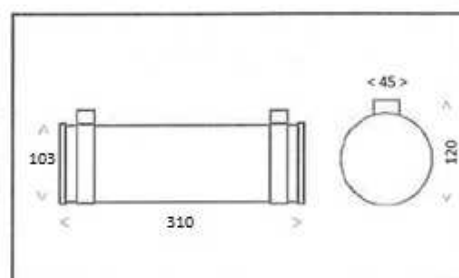

### CARACTERISTIQUES ESSENTIELLES DU PRODUIT [Main characteristics of the product]

PRESENTATION [Description] :	CYLINDRE POLYCARBONATE & INOX 316L
FIXATION [Mounting] :	COLLIERS INOX REGLABLES
MODE D'ECLAIRAGE [Lighting mode] :	LEDS
TYPE D'ECLAIRAGE [Lighting type] :	PERMANENT / NON PERMANENT
LAMPE SECOURS [Emergency light] :	4 LEDS
CLASSE DE PROTECTION [Protection class] :	CLASSE 1
TENSION D'ALIMENTATION [Rating voltage] :	48V-230V AC/DC
CONSOMMATION [Consumption] :	5.4W – 8.2VA
APPLICATION [Usage]	AMBIANCE
FLUX LUMINEUX [Lighting flux] :	360 LUMENS
REFLECTEUR [Diffuser] :	COULEUR ALUMINIUM
ENTREE DE CABLE (Câble entry)	PRESSE ETOUPE INOX
TENUE AU FEU [Fire Performance]	850°C
HOMOLOGATION NF [Licence] :	18109 / 732241
COULEUR [Colour] :	INOX - TRANSPARENT
DEGRE DE PROTECTION [Protection Category] :	IP 66 – IK 10
DIMENSIONS [Size] :	310 x 120 / Diamètre 103 mm
POIDS [Weight] :	1.1 Kg