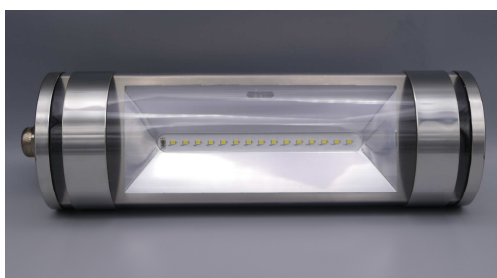

## Luminaire sur source centrale

(signaling emergency unit)

FICHE TECHNIQUE [Technical]

GAMME ESTHETIK

Référence : 74099  
Type : CYE 360SC

- Pureté des lignes
- "Customisable" sur demande
- Colliers réglables
- Réflecteur couleur Inox

### CARACTERISTIQUES ESSENTIELLES DU PRODUIT [Main characteristics of the product]

PRESENTATION [Description] :	CYLINDRE POLYCARBONATE & INOX 316L
FIXATION [Mounting] :	COLLIERS INOX REGLABLES
MODE D'ECLAIRAGE [Lighting mode] :	LEDS
TYPE D'ECLAIRAGE [Lighting type] :	PERMANENT / NON PERMANENT
LAMPE SECOURS [Emergency light] :	4 LEDS
CLASSE DE PROTECTION [Protection class] :	CLASSE 1
TENSION D'ALIMENTATION [Rating voltage] :	48V-230V AC/DC
CONSOMMATION [Consumption] :	5.4W – 8.2VA
APPLICATION [Usage]	AMBIANCE
FLUX LUMINEUX [Lighting flux] :	360 LUMENS
REFLECTEUR [Diffuser] :	COULEUR ALUMINIUM
ENTREE DE CABLE (Câble entry)	PRESSE ETOUPE INOX
TENUE AU FEU [Fire Performance]	850°C
HOMOLOGATION NF [Licence] :	18109 / 732241
COULEUR [Colour] :	INOX - TRANSPARENT
DEGRE DE PROTECTION [Protection Category] :	IP 66 – IK 10
DIMENSIONS [Size] :	310 x 120 / Diamètre 103 mm
POIDS [Weight] :	1.1 Kg