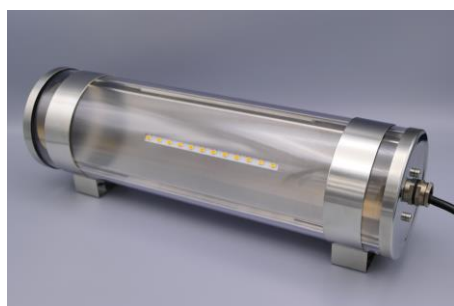

## Luminaire sur source centrale (signaling emergency unit)

FICHE TECHNIQUE [Technical document]

GAMME ESTHÉTIK

Référence : 74099  
Type : CYE 360SC

- Pureté des lignes
- "Customisable" sur demande
- Colliers réglables
- Réflecteur aluminium anodisé

### CARACTERISTIQUES ESSENTIELLES DU PRODUIT [Main characteristics of the product]

PRESENTATION [Description] :	CYLINDRE
FIXATION [Mounting] :	COLLIERS INOX REGLABLES
MODE D'ECLAIRAGE [Lighting mode] :	LEDS
TYPE D'ECLAIRAGE [Lighting type] :	PERMANENT
LAMPE SECOURS [Emergency light] :	4x 1W
CLASSE DE PROTECTION [Protection class] :	CLASSE 1
TENSION D'ALIMENTATION [Rating voltage] :	48V-230V AC/DC
CONSOMMATION [Consumption] :	5W – 6.5VA
APPLICATION [Usage]	AMBIANCE
FLUX LUMINEUX [Lighting flux] :	360 LUMENS
REFLECTEUR [Diffuser] :	ALUMINIUM ANODISE
ENTREE DE CABLE (Câble entry)	PRESSE ETOUPE INOX
TENUE AU FEU [Fire Performance]	850°C
HOMOLOGATION NF [Licence] :	13097
COULEUR [Colour] :	INOX - TRANSPARENT
DEGRE DE PROTECTION [Protection Category] :	IP 66 – IK 10
DIMENSIONS [Size] :	310 x 120 x 103 mm
POIDS [Weight] :	1.1 Kg