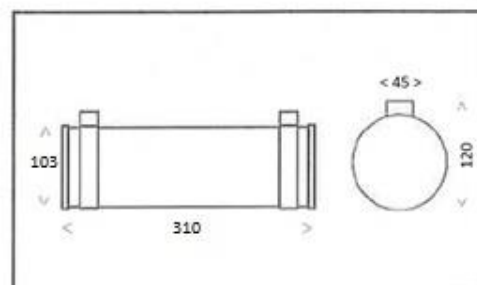

### CARACTERISTIQUES ESSENTIELLES DU PRODUIT [Main characteristics of the product]

PRESENTATION [Description] :	CYLINDRE
FIXATION [Mounting] :	COLLIERS INOX REGLABLES
MODE D'ECLAIRAGE [Lighting mode] :	LEDS
TYPE D'ECLAIRAGE [Lighting type] :	PERMANENT
LAMPE SECOURS [Emergency light] :	4x 1W
CLASSE DE PROTECTION [Protection class] :	CLASSE 1
TENSION D'ALIMENTATION [Rating voltage] :	48V-230V AC/DC
CONSOMMATION [Consumption] :	5W – 6.5VA
APPLICATION [Usage]	AMBIANCE
FLUX LUMINEUX [Lighting flux] :	360 LUMENS
REFLECTEUR [Diffuser] :	ALUMINIUM ANODISE
ENTREE DE CABLE (Câble entry)	PRESSE ETOUPE INOX
TENUE AU FEU [Fire Performance]	850°C
HOMOLOGATION NF [Licence] :	13097
COULEUR [Colour] :	INOX - TRANSPARENT
DEGRE DE PROTECTION [Protection Category] :	IP 66 – IK 10
DIMENSIONS [Size] :	310 x 120 x 103 mm
POIDS [Weight] :	1.1 Kg