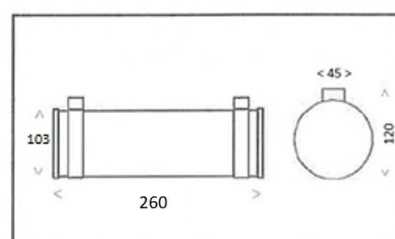

SERIE CYLINDRIK

Blocs autonomes d'éclairage de sécurité

(Self Contained Luminaires)

FICHE TECHNIQUE [Technical document]

GAMME ESTHETIK

Référence : 74 090
Type : CYE 340 ADR

- Pureté des lignes
- "Customisable" sur demande
- Colliers réglables
- Puissant : 500 Lumens

CARACTERISTIQUES ESSENTIELLES DU PRODUIT [Main characteristics of the product]

PRESENTATION [Description] :	CYLINDRE POLYCARBONATE & INOX 316L
FIXATION [Mounting] :	COLLIERS INOX REGLABLES
MODE D'ECLAIRAGE [Lighting mode] :	LEDS
TYPE D'ECLAIRAGE [Lighting type] :	NON PERMANENT
LAMPE SECOURS [Emergency light] :	LEDS 15 x 0.3W
CLASSE DE PROTECTION [Protection class] :	CLASSE 1
TENSION D'ALIMENTATION [Rating voltage] :	230 V 50/60 HZ
CONSOMMATION [Consumption] :	0.54W
APPLICATION [Usage]	AMBIANCE ADRESSABLE
FLUX LUMINEUX [Lighting flux] :	500 LUMENS
AUTONOMIE [Duration Time] :	1 H
TEST [Test] :	AUTO-TESTABLE – SATI avec report de défaut
REFLECTEUR [Diffuser] :	COULEUR BLANC
ENTREE DE CABLE (Câble entry)	PRESSE ETOUPE INOX
TENUE AU FEU [Fire Performance]	850°C
BATTERIE [Battery]	LiFePO4 (sans Cadmium)
HOMOLOGATION NF [Licence] :	T 19 060
COULEUR [Colour] :	INOX - TRANSPARENT
DEGRE DE PROTECTION [Protection Category] :	IP 66 – IK 10
DIMENSIONS [Size] :	260 x 120 x diamètre 103 mm
POIDS [Weight] :	1.5 Kg