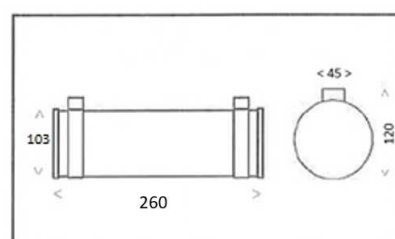

CARACTERISTIQUES ESSENTIELLES DU PRODUIT [Main characteristics of the product]

PRESENTATION [Description] :	CYLINDRE POLYCARBONATE & INOX 316L
FIXATION [Mounting] :	COLLIERS INOX REGLABLES
MODE D'ECLAIRAGE [Lighting mode] :	LEDS
TYPE D'ECLAIRAGE [Lighting type] :	NON PERMANENT
LAMPE SECOURS [Emergency light] :	LEDS 15 x 0.3W
CLASSE DE PROTECTION [Protection class] :	CLASSE 1
TENSION D'ALIMENTATION [Rating voltage] :	230 V 50/60 HZ
CONSOMMATION [Consumption] :	0.54W
APPLICATION [Usage]	AMBIANCE ADRESSABLE
FLUX LUMINEUX [Lighting flux] :	500 LUMENS
AUTONOMIE [Duration Time] :	1 H
TEST [Test] :	AUTO-TESTABLE – SATI avec report de défaut
REFLECTEUR [Diffuser] :	COULEUR ALUMINIUM
ENTREE DE CABLE (Câble entry)	PRESSE ETOUPE INOX
TENUE AU FEU [Fire Performance]	850°C
BATTERIE [Battery]	LiFePO4 (sans Cadmium)
HOMOLOGATION NF [Licence] :	T 19 060
COULEUR [Colour] :	INOX - TRANSPARENT
DEGRE DE PROTECTION [Protection Category] :	IP 66 – IK 10
DIMENSIONS [Size] :	260 x 120 x diamètre 103 mm
POIDS [Weight] :	1.5 Kg