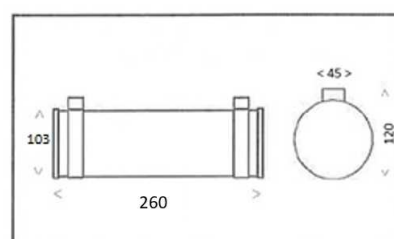

SERIE CYLINDRIK

Blocs autonomes d'éclairage de sécurité

(Self Contained Luminaires)

FICHE TECHNIQUE [Technical document]

GAMME ESTHETIK

Référence : 43 259
Type : CYE 340

- Pureté des lignes
- "Customisable" sur demande
- Colliers réglables
- Puissant : 500 Lumens

CARACTERISTIQUES ESSENTIELLES DU PRODUIT [Main characteristics of the product]

PRESENTATION [Description] :	CYLINDRE POLYCARBONATE & INOX 316L
FIXATION [Mounting] :	COLLIERS INOX REGLABLES
MODE D'ECLAIRAGE [Lighting mode] :	LEDS
TYPE D'ECLAIRAGE [Lighting type] :	NON PERMANENT
LAMPE SECOURS [Emergency light] :	LEDS 15 x 0.3W
CLASSE DE PROTECTION [Protection class] :	CLASSE 1
TENSION D'ALIMENTATION [Rating voltage] :	230 V 50/60 HZ
CONSOMMATION [Consumption] :	0.54W
APPLICATION [Usage]	AMBIANCE
FLUX LUMINEUX [Lighting flux] :	500 LUMENS
AUTONOMIE [Duration Time] :	1 H
TEST [Test] :	AUTO-TESTABLE – SATI avec report de défaut
REFLECTEUR [Diffuser] :	COULEUR BLANC
ENTREE DE CABLE (Câble entry)	PRESSE ETOUPE INOX
TENUE AU FEU [Fire Performance]	850°C
BATTERIE [Battery]	LiFePO4 (sans Cadmium)
HOMOLOGATION NF [Licence] :	T 17137
COULEUR [Colour] :	INOX - TRANSPARENT
DEGRE DE PROTECTION [Protection Category] :	IP 66 – IK 10
DIMENSIONS [Size] :	260 x 120 x diamètre 103 mm
POIDS [Weight] :	1.5 Kg