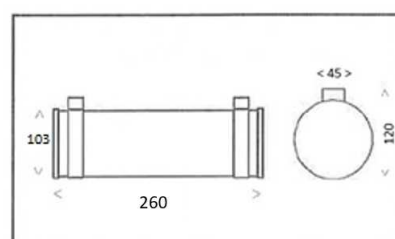

CARACTERISTIQUES ESSENTIELLES DU PRODUIT [Main characteristics of the product]

PRESENTATION [Description] :	CYLINDRE POLYCARBONATE & INOX 316L
FIXATION [Mounting] :	COLLIERS INOX REGLABLES
MODE D'ECLAIRAGE [Lighting mode] :	LEDS
TYPE D'ECLAIRAGE [Lighting type] :	NON PERMANENT
LAMPE SECOURS [Emergency light] :	LEDS 15 x 0.3W
CLASSE DE PROTECTION [Protection class] :	CLASSE 1
TENSION D'ALIMENTATION [Rating voltage] :	230 V 50/60 HZ
CONSOMMATION [Consumption] :	0.54W
APPLICATION [Usage]	AMBIANCE
FLUX LUMINEUX [Lighting flux] :	500 LUMENS
AUTONOMIE [Duration Time] :	1 H
TEST [Test] :	AUTO-TESTABLE – SATI avec report de défaut
REFLECTEUR [Diffuser] :	COULEUR ALUMINIUM
ENTREE DE CABLE (Câble entry)	PRESSE ETOUPE INOX
TENUE AU FEU [Fire Performance]	850°C
BATTERIE [Battery]	LiFePO4 (sans Cadmium)
HOMOLOGATION NF [Licence] :	T 17137
COULEUR [Colour] :	INOX - TRANSPARENT
DEGRE DE PROTECTION [Protection Category] :	IP 66 – IK 10
DIMENSIONS [Size] :	260 x 120 x diamètre 103 mm
POIDS [Weight] :	1.5 Kg