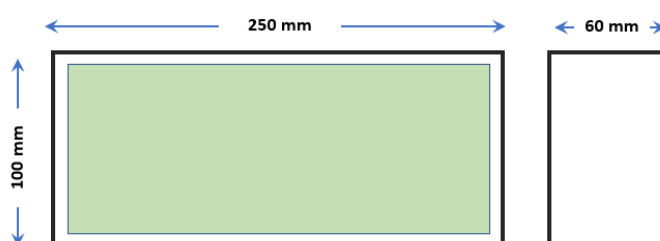

## Luminaire sur source centrale

(signaling emergency unit)

FICHE TECHNIQUE [Technical document]

Référence : 33 071

Type : CSL

- Design épuré, matériaux nobles
- Corps en Tôle peinte,
- Vasque en Verre (950°)
- Pictogramme amovible sans colle

CARACTERISTIQUES ESSENTIELLES DU PRODUIT [Main characteristics of the product]

PRESENTATION [Description] :	CORPS METAL et VERRE (RAL sur demande)
MONTAGE [Mounting] :	SAILLIE MURALE ETANCHE
MODE D'ECLAIRAGE [Lighting model] :	LEDS
TYPE D'ECLAIRAGE [Lighting type] :	PERMANENT
LAMPE SECOURS [Emergency light] :	LEDS
CLASSE DE PROTECTION [Protection class] :	CLASSE 1
TENSION D'ALIMENTATION [Rating voltage] :	230V AC/DC
CONSOMMATION [Consumption] :	1.65W – 4.14VA
FLUX LUMINEUX [Lighting flux] :	45 LUMENS
PICTOGRAMME [Legend] :	ETIQUETTE AMOVIBLE
TENUE AU FEU [Fire Performance]	950°C
DEGRE DE PROTECTION [Protection Category] :	IP 55 – IK 03
ECRAN [screen] :	VERRE
FIXATION (fixing)	APPLIQUE MURALE
NORMES (regulation)	NF EN 60598-1 :2015 / NF EN 60598-2-22 :2014 UTE C 71-802 :2001
DIMENSIONS [Size]	250 x 100 x 60 mm
POIDS [Weight] :	1 Kg