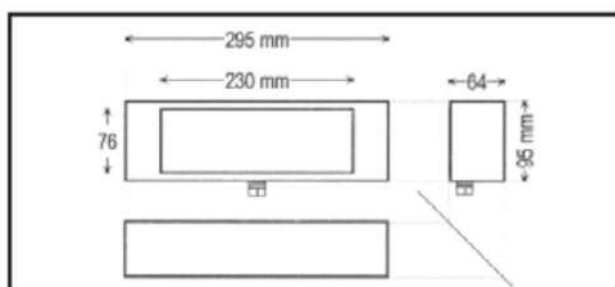

## Luminaire sur source centrale

(signaling emergency unit)

FICHE TECHNIQUE [Technical document]

Référence : 33 409  
Type : CSETL

- Design épuré, matériaux nobles
- Corps en Tôle (IP 55),
- Vasque en Verre (950°)
- Pictogramme amovible sans colle

CARACTERISTIQUES ESSENTIELLES DU PRODUIT [Main characteristics of the product]

PRESENTATION [Description] :	CORPS METAL et VERRE
MONTAGE [Mounting] :	SAILLIE MURALE ETANCHE
MODE D'ECLAIRAGE [Lighting mode] :	LEDS
TYPE D'ECLAIRAGE [Lighting type] :	PERMANENT
LAMPE SECOURS [Emergency light] :	LEDS
CLASSE DE PROTECTION [Protection class] :	CLASSE 1
TENSION D'ALIMENTATION [Rating voltage] :	230V AC/DC
CONSOMMATION [Consumption] :	1.65W – 4.14VA
FLUX LUMINEUX [Lighting flux] :	45 LUMENS
PICTOGRAMME [Legend] :	ETIQUETTE AMOVIBLE
TENUE AU FEU [Fire Performance]	950°C
DEGRE DE PROTECTION [Protection Category] :	IP 55 – IK 03
ECRAN [screen] :	VERRE
FIXATION (fixing)	APPLIQUE MURALE
NORMES (regulation)	NF EN 60598-1 :2015 / NF EN 60598-2-22 :2014 UTE C 71-802 :2001
DIMENSIONS [Size]	295 x 76 x 64 mm
POIDS [Weight] :	1.5 Kg