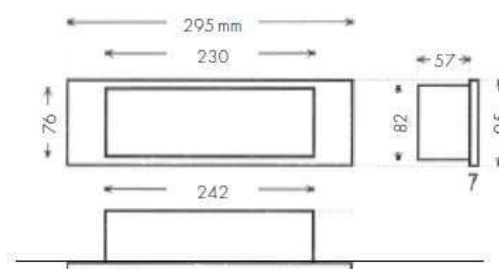

SERIE
CS

Luminaire sur source centrale

(signaling emergency unit)

FICHE TECHNIQUE [Technical document]

Référence : 43 057
Type : CSEL

- Design épuré, matériaux nobles
- Corps en Tôle (IP 55),
- Vasque en Verre (950°)
- Pictogramme amovible sans colle

CARACTERISTIQUES ESSENTIELLES DU PRODUIT [Main characteristics of the product]

PRESENTATION [Description] :	CORPS METAL et VERRE
MONTAGE [Mounting] :	ENCASTRE MURAL
MODE D'ECLAIRAGE [Lighting model] :	LEDS
TYPE D'ECLAIRAGE [Lighting type] :	PERMANENT
LAMPE SECOURS [Emergency light] :	LEDS
CLASSE DE PROTECTION [Protection class] :	CLASSE 1
TENSION D'ALIMENTATION [Rating voltage] :	230V AC/DC
CONSOMMATION [Consumption] :	1.65W – 4.14VA
FLUX LUMINEUX [Lighting flux] :	45 LUMENS
PICTOGRAMME [Legend] :	ETIQUETTE AMOVIBLE
TENUE AU FEU [Fire Performance]	950°C
DEGRE DE PROTECTION [Protection Category] :	IP 55 – IK 03
ECRAN [screen] :	VERRE
FIXATION (fixing)	ENCASTREE MURALE
NORMES (regulation)	NF EN 60598-1 :2015 / NF EN 60598-2-22 :2014 UTE C 71-802 :2001
DIMENSIONS [Size]	295 x 95 x 64 mm
POIDS [Weight] :	1.5 Kg
DECOUPE (Cutting)	250 x 85 mm