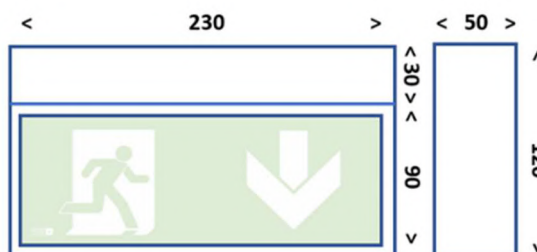

Luminaire sur source centrale

FICHE TECHNIQUE [Technical document]

Référence : 33 500
Type : VISTA 2SC
« Salle de Cinéma »

- Spécial salle de cinéma
- Boîtier acier noir - aucune fuite de lumière
- Batterie LiFePO4 très longue durée
- Pictogramme dépoli sérigraphié

CARACTERISTIQUES ESSENTIELLES DU PRODUIT [Main characteristics of the product]

PRESENTATION [Description] :	ECLAIRAGE PAR LA TRANCHE
MODE D'ECLAIRAGE [Lighting mode] :	24 x LEDS
TYPE D'ECLAIRAGE [Lighting type] :	PERMANENT
LAMPE SECOURS [Emergency light] :	LEDS
CLASSE DE PROTECTION [Protection class] :	CLASSE 2
TENSION D'ALIMENTATION [Rating voltage] :	48/110/220V CC - 230V AC 50/60Hz
CONSOMMATION [Consumption] :	CC 1,0W / AC 2,4VA 0,9W
DEGRE DE PROTECTION [Protection category]	IP 42 / IK 08
FLUX LUMINEUX [Lighting flux] :	60 LUMENS
CABLAGE (Cabling)	CABLE ANTIFEU CR1-C1
COULEUR (Color)	BLANC ou ALUMINIUM (autre sur Demande)
MONTAGE [Mounting] :	MURAL
HOMOLOGATION NF (Licence)	60598-1; 60598-2-22; NF C71-802; NF 467; IEC/TR 62778
TENUE AU FEU [Fire resistance] :	850 °
PICTOGRAMME [Legend] :	220 x 90 mm
DIMENSIONS [Size] :	230 x 120 x 50mm
POIDS [Weight] :	1.3 Kg