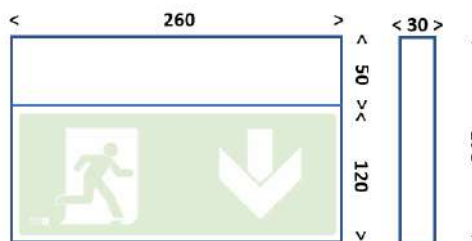

Luminaire sur source centrale

FICHE TECHNIQUE [Technical document]

Référence : 33 499
Type : VISTA 2SC

- Design élégant
- Batterie LiFePO4 très longue durée
- Boîtier intégré à la plaque sans vis apparente
- Pictogramme 10mm sérigraphié

CARACTERISTIQUES ESSENTIELLES DU PRODUIT [Main characteristics of the product]

PRESENTATION [Description] :	ECLAIRAGE PAR LA TRANCHE
MODE D'ECLAIRAGE [Lighting mode] :	24 x LEDS
TYPE D'ECLAIRAGE [Lighting type] :	PERMANENT
LAMPE SECOURS [Emergency light] :	LEDS
CLASSE DE PROTECTION [Protection class] :	CLASSE 2
TENSION D'ALIMENTATION [Rating voltage] :	48/110/220V CC - 230V AC 50/60Hz
CONSOMMATION [Consumption] :	CC 1,0W / AC 2,4VA 0,9W
DEGRE DE PROTECTION (Protection category)	IP 42 / IK 08
FLUX LUMINEUX [Lighting flux] :	60 LUMENS
CABLAGE (Cabling)	CABLE ANTIFEU CR1-C1
COULEUR (Color)	BLANC ou ALUMINIUM (autre sur Demande)
MONTAGE [Mounting] :	MURAL
HOMOLOGATION NF (Licence)	60598-1; 60598-2-22; NF C71-802; NF 467; IEC/TR 62778
TENUE AU FEU [Fire resistance] :	850 °
PICTOGRAMME [Legend] :	250 x 110 mm
DIMENSIONS [Size] :	250 x 190 x 30mm
POIDS [Weight] :	1.3 Kg