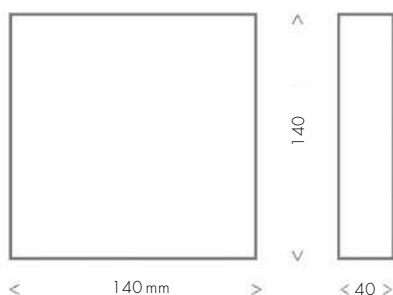

SÉRIE VERINOX

GAMME PRATIK

CS / V1

COTES

CS / V1

LA SÉRIE VERINOX possède un nouveau coffret de signalisation spécialement conçu pour s'adapter à tous les problèmes de visualisation par pictogrammes (30 modèles). Son faible encombrement, son esthétique, sa forte luminosité, et son prix en fait sans doute l'appareil de signalisation que vous cherchez depuis longtemps.

DESCRIPTION TECHNIQUE

- ▶ **Coffret:** tôle ▶ **Diffuseur:** polycarbonate ▶ **Classe:** 1
- ▶ **Éclairage:** LED ▶ **Tension:** 230 Volts AC/DC
- ▶ **Ballast:** électronique

INFOS SPÉCIFIQUES

COLORIS DU COFFRET : ▶ BLANC ▶ NOIR ▶ INOX ▶ DORÉ

Photographie en haut de page: Immeuble de bureaux Grenelle, Paris