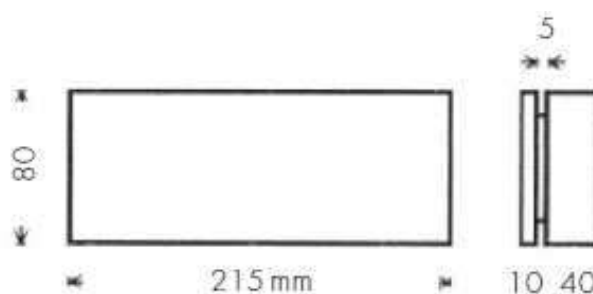

SERIE STAR

Luminaire sur source centrale (Signaling emergency unit)

FICHE TECHNIQUE

GAMME ESTHETIK

Référence : 74 116
Type : STAR1 R45

- ▶ Pictogramme Sérigraphié
- ▶ Technologie 100% LED
- ▶ Boîtier tôle, sans vis apparente

CARACTERISTIQUES ESSENTIELLES DU PRODUIT

COFFRET :	TOLE PEINTE BLANC (Couleur sur demande)
DIFFUSEUR :	POLYCARBONATE
MODE D'ECLAIRAGE :	LEDS
TYPE D'ECLAIRAGE :	PERMANENT
LAMPE SECOURS :	2 x LEDS 1W
CLASSE DE PROTECTION :	CLASSE 1
TENSION D'ALIMENTATION :	48/110/220 Vcc - 230 Vac
CONSOMMATION :	1.8W – 2.7VA
FLUX LUMINEUX :	45 LUMENS
MONTAGE :	MURAL
COULEUR :	BLANC (RAL SUR DEMANDE)
AGREMENT NF/EN :	18105 / 732246
TENUE AU FEU :	850°
PICTOGRAMME :	SERIGRAPHIE BLANC FOND VERT
DEGRE DE PROTECTION :	IP 42 / IK 07
DIMENSIONS :	215 x 80 x 55 mm
POIDS :	0.9 Kg