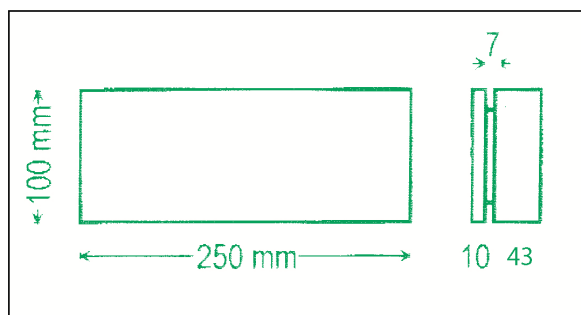

SERIE STAR

Luminaire sur source centrale (Signaling emergency unit)

FICHE TECHNIQUE

GAMME ESTHETIK

Référence : 74103
Type : STAR1L CINEMA

- ▶ Adapté aux Salles de spectacles
- ▶ Pictogramme 100% Sérigraphié
- ▶ Aucune fuite de lumière
- ▶ Boîtier tôle, sans vis apparente

CARACTERISTIQUES ESSENTIELLES DU PRODUIT

COFFRET :	TOLE PEINTE
DIFFUSEUR :	POLYCARBONATE
MODE D'ECLAIRAGE :	LEDS
TYPE D'ECLAIRAGE :	PERMANENT
LAMPE SECOURS :	LEDS
CLASSE DE PROTECTION :	CLASSE 2
TENSION D'ALIMENTATION :	230V AC/DC (24-110V SUR DEMANDE)
CONSOMMATION :	1.1W – 3VA
FLUX LUMINEUX :	45 LUMENS
MONTAGE :	MURAL
COULEUR :	NOIR (RAL SUR DEMANDE)
AGREMENT NF/EN :	09047
TENUE AU FEU :	960°
PICTOGRAMME :	BLANC FOND VERT – CHANT NOIR
DEGRE DE PROTECTION :	IP 42 / IK 07
DIMENSIONS :	250 x 100 x 60 mm
POIDS :	1 Kg