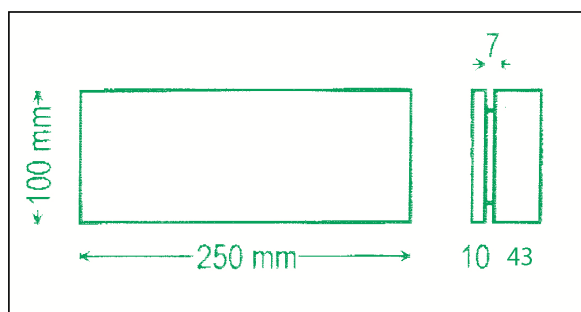

SERIE
STAR

Luminaire sur source centrale

(Signaling emergency unit)

FICHE TECHNIQUE

GAMME ESTHETIK

Référence : 74 103
Type : STAR1L CINEMA

- ▶ Adapté aux Salles de spectacles
- ▶ Pictogramme 100% Sérigraphié
- ▶ Aucune fuite de lumière
- ▶ Boîtier tôle, sans vis apparente

CARACTERISTIQUES ESSENTIELLES DU PRODUIT

COFFRET :	TOLE PEINTE
DIFFUSEUR :	POLYCARBONATE
MODE D'ECLAIRAGE :	LEDS
TYPE D'ECLAIRAGE :	PERMANENT
LAMPE SECOURS :	LEDS 2 x 1W
CLASSE DE PROTECTION :	CLASSE 1
TENSION D'ALIMENTATION :	48/110/220 Vcc - 230 Vac
CONSOMMATION :	1.8W – 2.7VA
FLUX LUMINEUX :	45 LUMENS
MONTAGE :	MURAL
COULEUR :	NOIR (RAL SUR DEMANDE)
AGREMENT NF/EN :	18105 / 732246
TENUE AU FEU :	850°
PICTOGRAMME :	BLANC FOND VERT – CHANT NOIR
DEGRE DE PROTECTION :	IP 42 / IK 07
DIMENSIONS :	250 x 100 x 60 mm
POIDS :	1.1 Kg