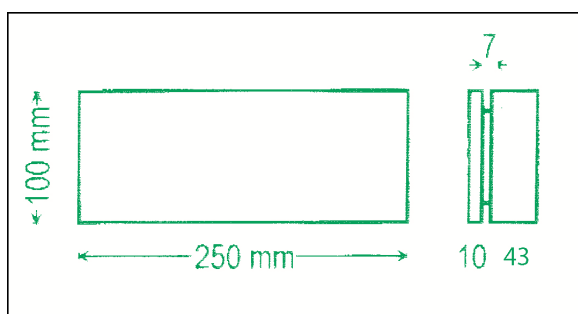

### CARACTERISTIQUES ESSENTIELLES DU PRODUIT

COFFRET :	TOLE PEINTE
DIFFUSEUR :	POLYCARBONATE
MODE D'ECLAIRAGE :	LEDS
TYPE D'ECLAIRAGE :	PERMANENT
LAMPE SECOURS :	LEDS 2 x 1W
CLASSE DE PROTECTION :	CLASSE 1
TENSION D'ALIMENTATION :	48/110/220 Vcc - 230 Vac
CONSOMMATION :	1.8W – 2.7VA
FLUX LUMINEUX :	45 LUMENS
MONTAGE :	MURAL
COULEUR :	NOIR (RAL SUR DEMANDE)
AGREMENT NF/EN :	18105 / 732246
TENUE AU FEU :	850°
PICTOGRAMME :	BLANC FOND VERT – CHANT NOIR
DEGRE DE PROTECTION :	IP 42 / IK 07
DIMENSIONS :	250 x 100 x 60 mm
POIDS :	1.1 Kg