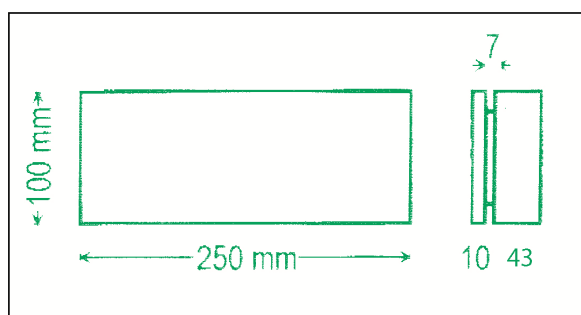

SERIE STAR

Luminaire sur source centrale (Signaling emergency unit)

FICHE TECHNIQUE

GAMME ESTHETIK

Référence : 33 374
Type : STAR1L

- ▶ Pictogramme Sérigraphié
- ▶ Technologie 100% LED
- ▶ Boîtier tôle, sans vis apparente

CARACTERISTIQUES ESSENTIELLES DU PRODUIT

COFFRET :	TOLE PEINTE
DIFFUSEUR :	POLYCARBONATE
MODE D'ECLAIRAGE :	LEDS
TYPE D'ECLAIRAGE :	PERMANENT
LAMPE SECOURS :	LEDS 2 x 1 W
CLASSE DE PROTECTION :	CLASSE 1
TENSION D'ALIMENTATION :	48/110/220 Vcc - 230 Vac
CONSOMMATION :	1.8W – 2.7VA
FLUX LUMINEUX :	45 LUMENS
MONTAGE :	MURAL
COULEUR :	BLANC (RAL SUR DEMANDE)
AGREMENT NF/EN :	18105 / 732246
TENUE AU FEU :	850°
PICTOGRAMME :	BLANC FOND VERT
DEGRE DE PROTECTION :	IP 42 / IK 07
DIMENSIONS :	250 x 100 x 60 mm
POIDS :	1 Kg