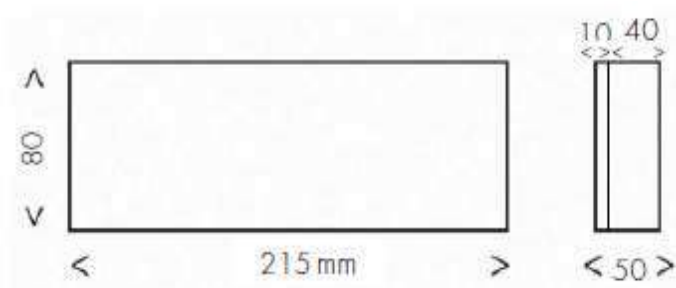

## Luminaire sur source centrale (Signaling emergency unit)

FICHE TECHNIQUE

GAMME ESTHETIK

Référence : 74 122  
Type : STAR1 R2

- ▶ Pictogramme Sérigraphié
- ▶ Technologie 100% LED
- ▶ Boîtier tôle, sans vis apparente

### CARACTERISTIQUES ESSENTIELLES DU PRODUIT

COFFRET :	TOLE PEINTE
DIFFUSEUR :	POLYCARBONATE
MODE D'ECLAIRAGE :	LEDS
TYPE D'ECLAIRAGE :	PERMANENT
LAMPE SECOURS :	LEDS 2 x 1 W
CLASSE DE PROTECTION :	CLASSE 1
TENSION D'ALIMENTATION :	48/110/220 Vcc - 230 Vac
CONSOMMATION :	1.8W – 2.7VA
FLUX LUMINEUX :	45 LUMENS
MONTAGE :	MURAL
COULEUR :	BLANC (RAL SUR DEMANDE)
AGREMENT NF/EN :	18105 / 732246
TENUE AU FEU :	850°
PICTOGRAMME :	BLANC FOND VERT
DEGRE DE PROTECTION :	IP 42 / IK 07
DIMENSIONS :	250 x 100 x 60 mm
POIDS :	1 Kg