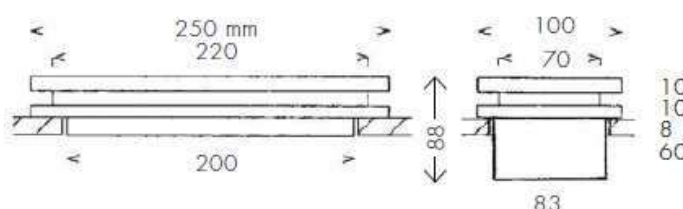

### CARACTERISTIQUES ESSENTIELLES DU PRODUIT

COFFRET :	TOLE PEINTE
DIFFUSEUR :	POLYCARBONATE
MODE D'ECLAIRAGE :	LEDS
TYPE D'ECLAIRAGE :	PERMANENT
LAMPE SECOURS :	LEDS 2 x 1 W
CLASSE DE PROTECTION :	CLASSE 1
TENSION D'ALIMENTATION :	48/110/220 Vcc - 230 Vac
CONSOMMATION :	1.8W – 2.7VA
FLUX LUMINEUX :	45 LUMENS
MONTAGE :	MURAL
COULEUR :	BLANC (RAL SUR DEMANDE)
AGREMENT NF/EN :	18105 / 732246
TENUE AU FEU :	850°
PICTOGRAMME :	BLANC FOND VERT
DEGRE DE PROTECTION :	IP 42 / IK 07
DIMENSIONS :	250 x 100 x 60 mm
DECOUPE	240 x 85 mm
POIDS :	1 Kg