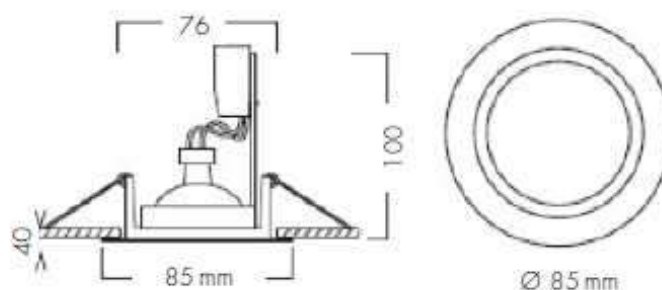

SERIE SPOT

Bloc autonome d'éclairage de sécurité

(Self contained luminaire)

FICHE TECHNIQUE

GAMME ESTHETIK

Référence : 43 480R

Type : SPO LR

- ▶ Spot rond esthétique et discret
- ▶ Flux lumineux puissant
- ▶ Toute couleur sur demande

CARACTERISTIQUES ESSENTIELLES DU PRODUIT

COFFRET :	ZAMAK PEINT
COULEUR :	BLANC (NOIR et autre RAL sur demande)
MODE D'ECLAIRAGE :	LEDS
TYPE D'ECLAIRAGE :	AMBIANCE
LAMPE SECOURS :	1 LAMPE LED 36° - 4000K - CULOT GU10 (fournie)
CLASSE DE PROTECTION :	CLASSE 1
TENSION D'ALIMENTATION :	230V - 50/60 HZ
CONSOMMATION :	6 W
FLUX LUMINEUX :	P/NP 480 LUMENS
MONTAGE :	ENCASTRE PLAFOND
COULEUR :	BLANC (autre RAL SUR DEMANDE)
AGREMENT NF/EN :	06 030 (NF EN 60598-1 – NF EN 60598-2-22 – UTE C 71 802)
TENUE AU FEU :	850°
DEGRE DE PROTECTION :	IP 20 / IK 03
DECOUPE	76 mm
DIMENSIONS :	85 x 100 mm
POIDS :	0.11 Kg