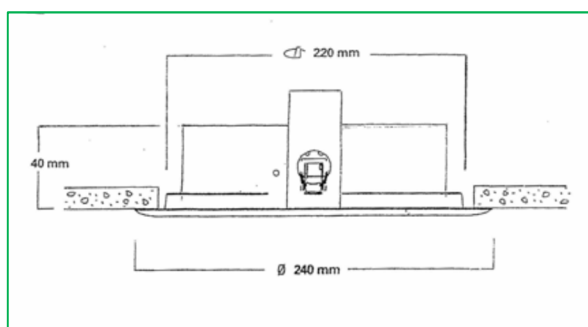

- Forme ronde harmonieuse
- Extra plat
- 100% Leds
- Forte couverture lumineuse

CARACTERISTIQUES ESSENTIELLES DU PRODUIT [Main characteristics of the product]

PRESENTATION [Description] :	LUMINAIRE en encastré plafond
MODE D'ECLAIRAGE [Lighting mode] :	TOUT LEDS
TYPE D'ECLAIRAGE (Lighting type) :	PERMANENT
COUVERTURE LUMINEUSE (5 lms) (Lighting coverage)	80 M <sup>2</sup>
LAMPE SECOURS [Emergency light] :	8 LEDS
CLASSE DE PROTECTION [Protection class] :	CLASSE 2
TENSION D'ALIMENTATION [Rating voltage] :	230 V AC/DC
CONSOMMATION [Consumption] :	14VA - 6.5W
DEGRE DE PROTECTION (Protection category)	IP 41 / IK 07
FLUX LUMINEUX [Lighting flux] :	400 LUMENS
TENUE AU FEU [Fire resistance] :	850 °
DESTINATION (Usage)	AMBIANCE
COULEUR COFFRET [Color] :	BLANC - ALUMINIUM
HOMOLOGATION NF (Licence)	T 12 120
MONTAGE (Mounting)	ENCASTRE PLAFOND
DECOUPE (mounting cut)	220 mm
DIMENSIONS [Size] :	240 x 40 mm
POIDS [Weight] :	0.800 Kg