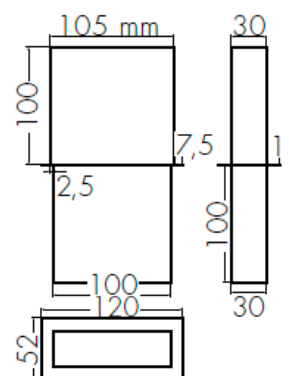

CARACTERISTIQUES ESSENTIELLES DU PRODUIT [Main characteristics of the product]

PRESENTATION [Description] :	ECLAIRAGE/TRANCHE
MONTAGE [Mounting] :	ENCASTRE
MODE D'ECLAIRAGE [Lighting mode] :	LEDS
TYPE D'ECLAIRAGE (Lighting type) :	PERMANENT
LAMPE SECOURS [Emergency light] :	LEDS
CLASSE DE PROTECTION [Protection class] :	CLASSE 1
TENSION D'ALIMENTATION [Rating voltage] :	230V AC/DC
CONSOMMATION [Consumption] :	1.65W – 4.14VA
FLUX LUMINEUX [Lighting flux] :	45 LUMENS
PICTOGRAMME [Legend] :	VERT/BLANC
TENUE AU FEU [Fire Performance]	850°C
DEGRE DE PROTECTION [Protection Category] :	IP 42 – IK 07
PICTOGRAMME [Legend] :	POLYCARBONATE
FIXATION	Encastré plafond Fixation par ressort
DIMENSIONS [Size]	200 x 105 x 30 mm
DECOUPE PLAFOND [Ceiling cutout]	107 x 32 mm
POIDS [Weight] :	0.9 Kg