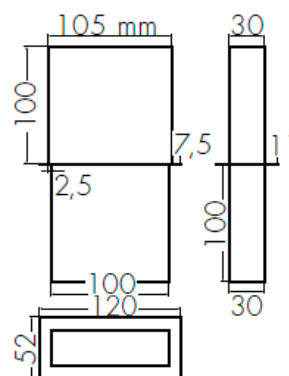

SERIE LOUVRE

Luminaire sur source centrale (signaling emergency unit)

FICHE TECHNIQUE [Technical document]

GAMME ARCHITEK

Référence : 74109

Type : LOU45 SCE

- Esthétique épurée, matériaux nobles
- Cadre en Tôle, Customisable
- Pictogramme Sérigraphié
- Tranche 100 x 100 x 30

CARACTERISTIQUES ESSENTIELLES DU PRODUIT [Main characteristics of the product]

PRESENTATION [Description] :	ECLAIRAGE/TRANCHE
MONTAGE [Mounting] :	ENCASTRE PLAFOND FIXATION PAR RESSORTS
MODE D'ECLAIRAGE [Lighting mode] :	LEDS
TYPE D'ECLAIRAGE [Lighting type] :	PERMANENT
LAMPE SECOURS [Emergency light] :	LEDS
CLASSE DE PROTECTION [Protection class] :	CLASSE 1
TENSION D'ALIMENTATION [Rating voltage] :	230V AC/DC
CONSOMMATION [Consumption] :	1.65W – 4.14VA
FLUX LUMINEUX [Lighting flux] :	45 LUMENS
PICTOGRAMME [Legend] :	VERT/BLANC
TENUE AU FEU [Fire Performance]	850°C
DEGRE DE PROTECTION [Protection Category] :	IP 42 – IK 07
PICTOGRAMME [Legend] :	POLYCARBONATE
HOMOLOGATION NF (Licence)	18 073 / 724867
DIMENSIONS [Size]	200 x 105 x 30 mm
DECOUPE PLAFOND [Ceiling cutout]	107 x 32 mm
POIDS [Weight] :	0.9 Kg