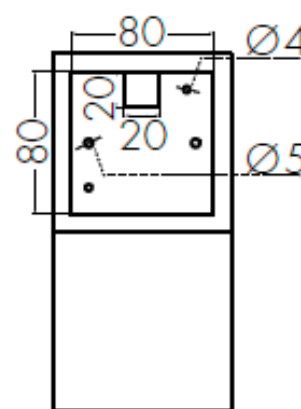

SERIE LOUVRE

Luminaire sur source centrale (signaling emergency unit)

FICHE TECHNIQUE [Technical document]

GAMME ARCHITEK

Référence : 74108
Type : LOU45 SC3P

- Esthétique épurée, matériaux nobles
- Pictogramme Sérigraphié
- Corps en Tôle, Customisable
- Tranche 100 x 100 x 30

CARACTERISTIQUES ESSENTIELLES DU PRODUIT [Main characteristics of the product]

PRESENTATION [Description] :	ECLAIRAGE/TRANCHE
MONTAGE [Mounting] :	ENCASTRE
MODE D'ECLAIRAGE [Lighting mode] :	LEDS
TYPE D'ECLAIRAGE (Lighting type) :	PERMANENT
LAMPE SECOURS [Emergency light] :	LEDS
CLASSE DE PROTECTION [Protection class] :	CLASSE 1
TENSION D'ALIMENTATION [Rating voltage] :	230V AC/DC
CONSOMMATION [Consumption] :	1.65W – 4.14VA
FLUX LUMINEUX [Lighting flux] :	45 LUMENS
PICTOGRAMME [Legend] :	VERT/BLANC
TENUE AU FEU [Fire Performance]	850°C
DEGRE DE PROTECTION [Protection Category] :	IP 42 – IK 07
PICTOGRAMME [Legend] :	POLYCARBONATE
FIXATION	APPLIQUE MURALE
DIMENSIONS [Size]	200 x 105 x 30 mm
DECOUPE PLAFOND [Ceiling cutout]	107 x 32 mm
POIDS [Weight] :	0.9 Kg