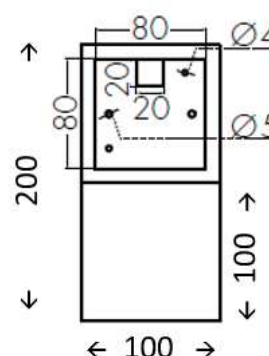

SERIE LOUVRE

Luminaire sur source centrale (signaling emergency unit)

FICHE TECHNIQUE [Technical document]

Référence : 74108
Type : LOU45 SC3P

- Esthétique épurée, matériaux nobles
- Pictogramme Sérigraphié
- Corps en Tôle, Customisable
- Tranche 100 x 100 x 30

CARACTERISTIQUES ESSENTIELLES DU PRODUIT [Main characteristics of the product]

PRESENTATION [Description] :	ECLAIRAGE/TRANCHE
MONTAGE [Mounting] :	APPLIQUE MURALE
MODE D'ECLAIRAGE [Lighting mode] :	LEDS
TYPE D'ECLAIRAGE [Lighting type] :	PERMANENT
LAMPE SECOURS [Emergency light] :	LEDS
CLASSE DE PROTECTION [Protection class] :	CLASSE 1
TENSION D'ALIMENTATION [Rating voltage] :	230V AC/DC
CONSOMMATION [Consumption] :	1.65W – 4.14VA
FLUX LUMINEUX [Lighting flux] :	45 LUMENS
PICTOGRAMME [Legend] :	VERT/BLANC
TENUE AU FEU [Fire Performance]	850°C
DEGRE DE PROTECTION [Protection Category] :	IP 42 – IK 07
PICTOGRAMME [Legend] :	POLYCARBONATE
HOMOLOGATION NF (Licence)	18 073 / 724867
DIMENSIONS [Size]	200 x 105 x 30 mm
POIDS [Weight] :	0.9 Kg